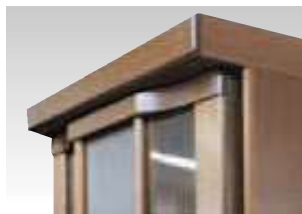

# サンタナ Santana

- 色／ブラウン
- 材質／ケバンス材
- 塗装／ウレタン塗装

出窓タイプ

**カマホゾ組**  
下への荷重強度が強い家作りに  
使用される組立方法

商品コード 10

90ダイニングボード

W890×D450×H1890

¥150,700 [税込]