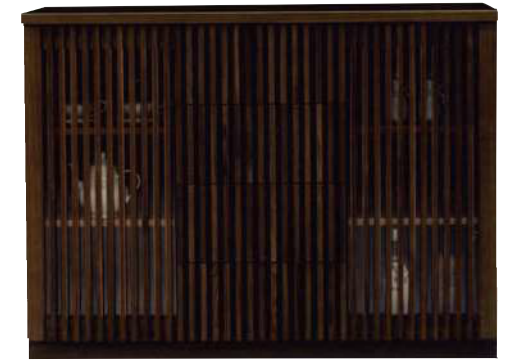

←開く→

商品コード 1324

120サイドボードBR色

W1200×D435×H890

棚板4枚

裏化粧

⑧

透明ガラス

¥141,900 [税込]

才数 17.5/個口数 1 約53kg