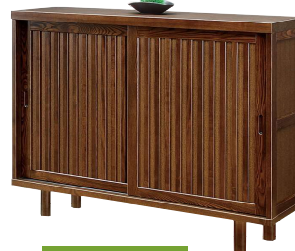

商品コード 2719

90下駄箱 BR色

W896×D410×H900(+脚150)
本体価格 **¥139,000** [税込]
才数 12.3 / 個口数 1

商品コード 2721

150下駄箱 BR色

W1500×D410×H900(+脚150)
本体価格 **¥211,600** [税込]
才数 20.5 / 個口数 1

商品コード 2720

120下駄箱 BR色