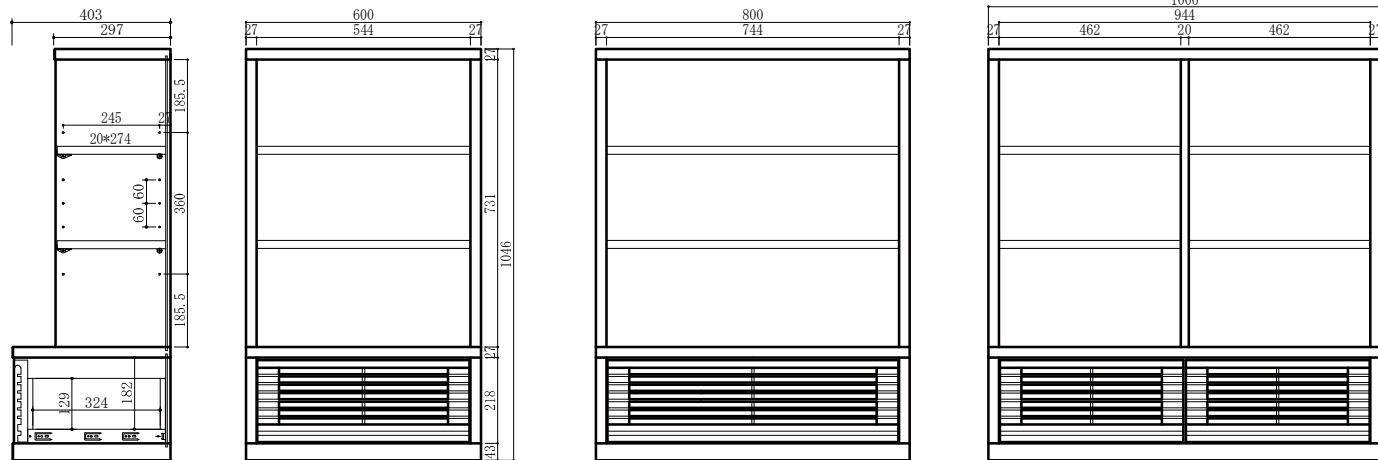

L タイプ

60
NA色 BR色

80

100