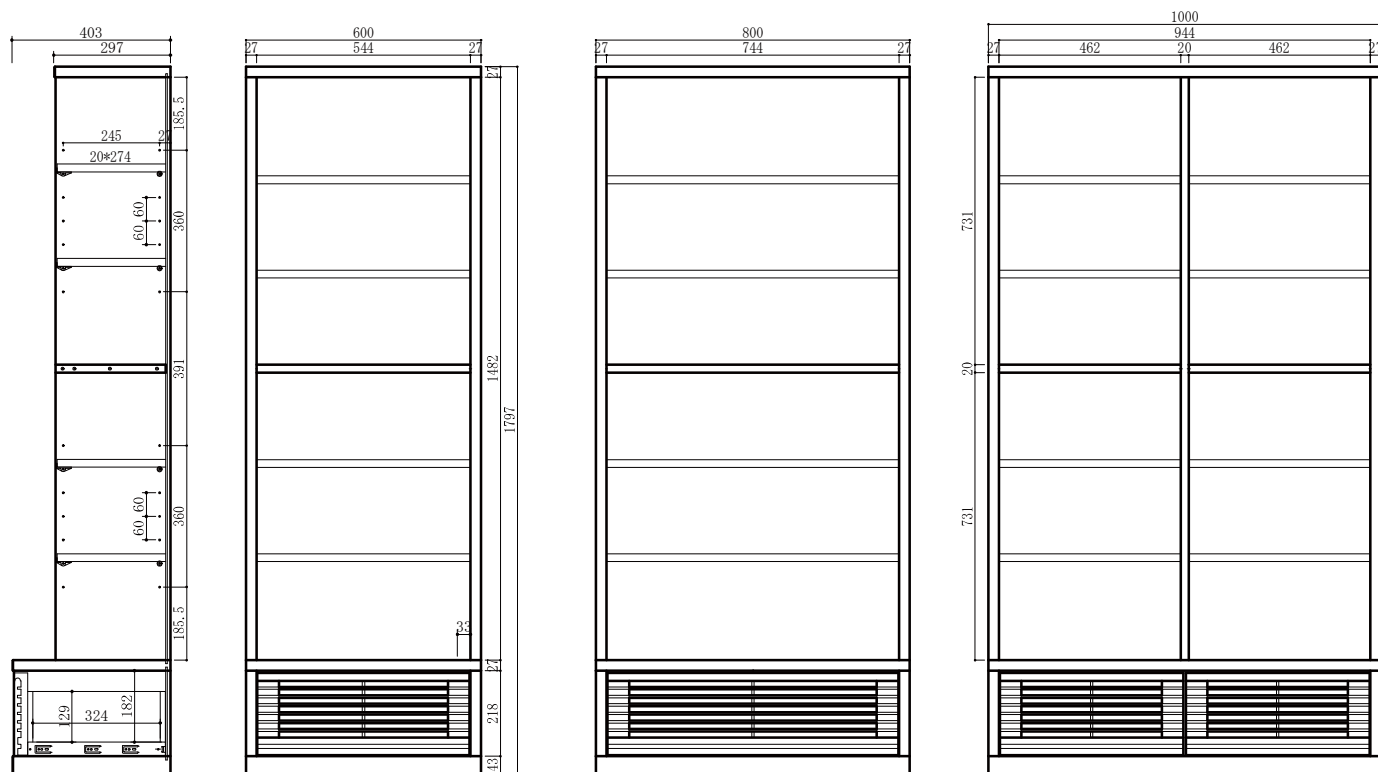

引出内寸 60L/H W478
引出内寸 80L/H W678
引出内寸 100L/H W396×2

H タイプ

60
NA色 BR色

80

100