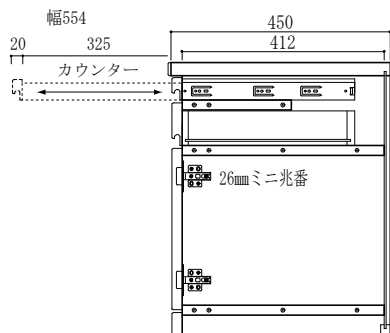

60 L LBR色
商品コード
3635

W600 D450 H552
1個口 5.6才 重量約 15 kg
¥48,400 (税込)

60 M BR色
商品コード
3631

60 M NA色
商品コード
3621

60 M LBR色
商品コード
3636

W600 D450 H1002
1個口 10.1才 重量約 23 kg
¥64,600 (税込)

タイプ M 側面

タイプ L 正面

タイプ L 側面

タイプ M 正面

⚠ 極端な偏荷重になると本体が転倒する
場合がありますので十分注意してください。