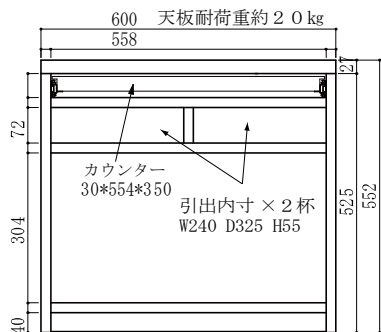

60 L LBR色
商品コード
3635

W600 D450 H552
1個口 5.6才 重量約 15 kg
¥48,400 (税込)

60 M BR色
商品コード
3631

60 M NA色
商品コード
3621

60 M LBR色
商品コード
3636

W600 D450 H1002
1個口 10.1才 重量約 23 kg
¥64,600 (税込)

タイプ M 側面

タイプ L 正面

タイプ L 側面

タイプ M 正面

⚠ 極端な偏荷重になると本体が転倒する
場合がありますので十分注意してください。