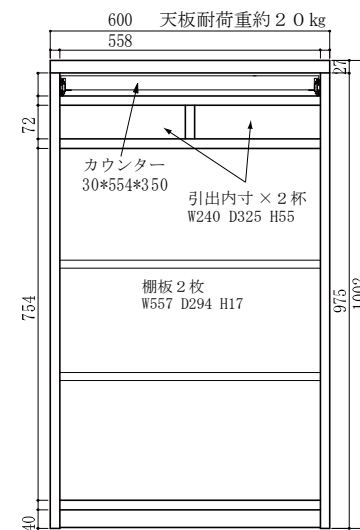

タイプ M 正面

⚠ 極端な偏荷重になると本体が転倒する
場合がありますので十分注意してください。