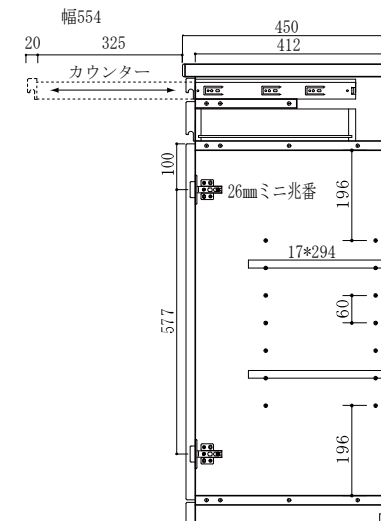

60 L LBR色
商品コード
3635

W600 D450 H552
1個口 5.6才 重量約 15 kg
¥48,400 (税込)

60 M BR色
商品コード
3631

60 M NA色
商品コード
3621

60 M LBR色
商品コード
3636

W600 D450 H1002
1個口 10.1才 重量約 23 kg
¥64,600 (税込)

タイプ M 側面

タイプ L 正面