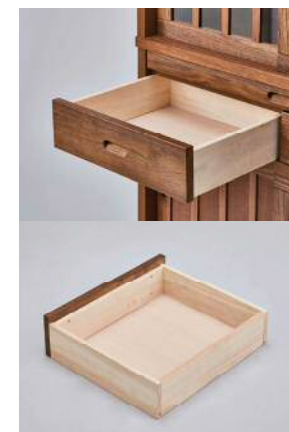

商品コード **3941**

120 DB BR色
 W1200×D400×H1700
 棚板8枚 / グラフィックス仕様
 本体
 価格 ¥ **83,340** [税別]
 30.3 才 / 2個口 / 約65kg

商品コード **3950**

90 DB LBR色
 W900×D400×H1700
 棚板8枚 / グラフィックス仕様
 本体
 価格 ¥ **66,700** [税別]
 22.7 才 / 2個口 / 約48kg

商品コード **3951**

120 DB LBR色
 W1200×D400×H1700
 棚板8枚 / グラフィックス仕様
 本体
 価格 ¥ **83,340** [税別]
 30.3 才 / 2個口 / 約65kg

スライドカウンター

食器などを食器棚に入れる場合や食器棚から出す場合にスライドカウンター上に一時置けるので大変便利

箱組引出

箱組仕様で強度アップ

棚受けダボ

棚板固定はグラフィックス仕様