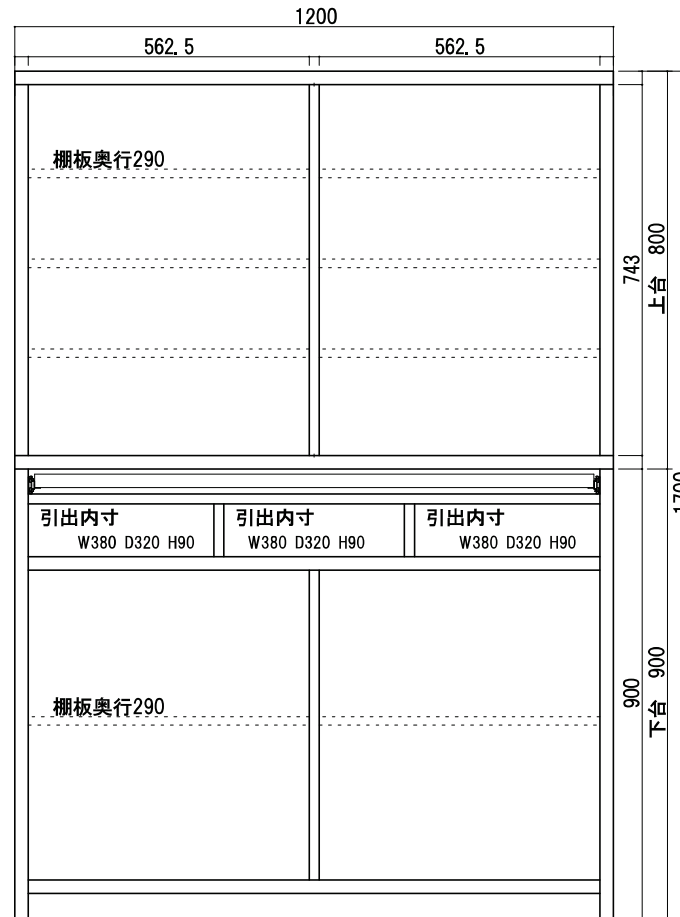

鎌倉 Kamakura

- 色 / WH: ホワイト BR: ブラウン LBR: ライトブラウン
- 材質 / キリ材
- うづくり仕上げ
- 引出箱組
- 側面: プリント合板 内部: プリント合板

商品コード **3960**

90 DB WH色
 W900×D400×H1700
 棚板8枚 / グラフィックス仕様
 本体
 価格 ¥ **66,700** [税別]
 22.7 才 / 2個口 / 約48kg

木工家具産地・大川として国際競争に負けない、高品質で安心・安全の大川ブランド「大川家具」のイメージアップを図り、日々の営業活動に利用するための地域団体商標です。

株式会社インテリアアサカワ

TEL 0944-87-1181
 FAX 0944-87-8129

Mail: askw@galaxy.ocn.ne.jp
 http://interior-asakawa.jp/

鎌倉 食器棚

約4.8kg

約6.5kg