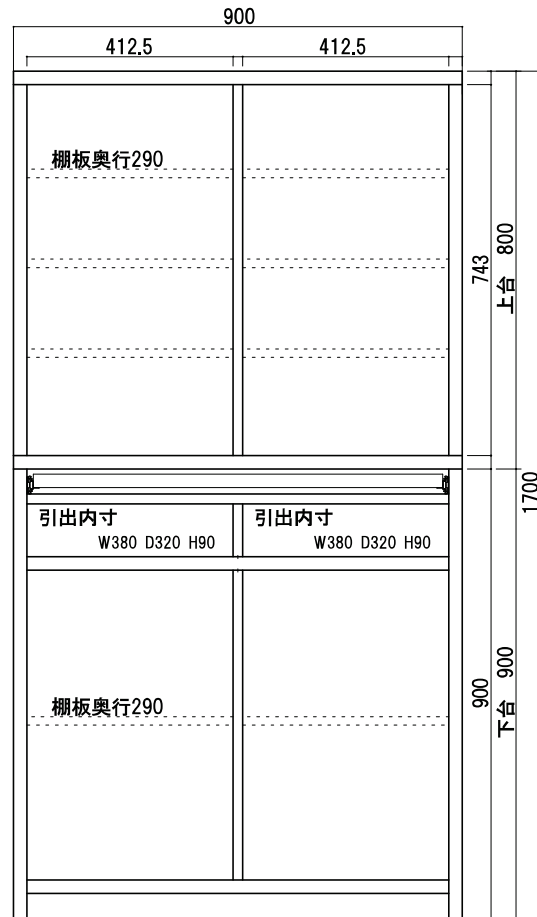

鎌倉 食器棚

約4.8kg