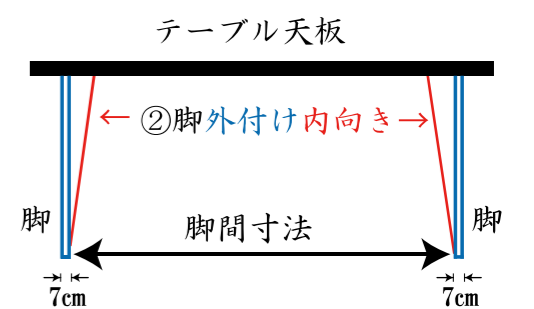

脚色 座面色

- NA-OAK/CHB (脚NA色/座面黒茶色)
- NA-OAK/BR9 (脚NA色/座面茶色)
- WN/CHB (脚ウォールナット色/座面黒茶色)
- WN/BR9 (脚ウォールナット色/座面茶色)

【ベンチ】 サイズ3種類

オーク無垢/スチール

W100、W125、W155

ベンチ

W100	73.5cm
W125	91.0cm
W155	121.0cm

【テーブル】 サイズ4種類

脚取付:内付け/外付け
脚の取付向き:内向き/外向き
スチール脚2種類

オーク無垢/スチール 天板厚さ:4cm

W125×D80、W150×D80

W180×D90、W210×D90

※W125テーブルの脚は外付け内向きのみ

テーブル脚内付け内向き ①テーブル脚内付け外向き ②テーブル脚外付け内向き

ローテーブル脚内付

ローテーブル脚

ローテーブル脚外付

テーブルの脚間寸法 cm

W	内付け	外付け
125	×	100
150	83	123
180	113	152
210	142	182

テーブル天板

テーブル天板

商品No.	商品名	サイズ W D H	梱包サイズ	才数	重量kg	税込価格
4200	125 テーブル	1250×800×720	1310×860×8.5	3.6	24	86,200
4201	150 テーブル	1500×800×720	1560×860×8.5	4.2	32	106,000
4202	180 テーブル	1800×900×720	1860×960×8.5	5.6	41	125,100
4203	210 テーブル	2100×900×720	2160×960×8.5	9.8	46	136,100
—	テーブル用脚	—	730×180×670	3.3	9	—
4204	100 ベンチ	1000×350×420	1070×420×170	2.8	14	33,800
4205	125 ベンチ	1250×350×420	1320×420×170	3.5	16	40,000
4206	155 ベンチ	1550×350×420	1620×420×170	4.3	19	45,900
4207	125 ローテーブル	1250×800×350	1310×860×8.5	3.6	24	84,700
4208	150 ローテーブル	1500×800×350	1560×860×8.5	4.2	32	104,500
4209	180 ローテーブル	1800×900×350	1860×960×8.5	5.6	41	123,600
4210	210 ローテーブル	2100×900×350	2160×960×8.5	6.5	46	134,600
—	ローテーブル用脚	—	660×190×380	1.8	6	—
4111~4114	47 チェア	470×605×850×SH440	※1 710×460×910	※1 11.4	※1 13	※2 25,700