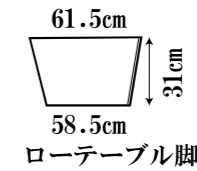

脚色 座面色

- NA-OAK/CHB (脚NA色/座面黒茶色)
- NA-OAK/BR9 (脚NA色/座面茶色)
- WN/CHB (脚ウォールナット色/座面黒茶色)
- WN/BR9 (脚ウォールナット色/座面茶色)

【ベンチ】 サイズ3種類

オーク無垢/スチール

W100、W125、W155

ベンチ

W100	73.5cm
W125	91.0cm
W155	121.0cm

【テーブル】 サイズ4種類

脚取付:内付け/外付け
脚の取付向き:内向き/外向き
スチール脚2種類

オーク無垢/スチール 天板厚さ:4cm

W125×D80、W150×D80

W180×D90、W210×D90

※W125テーブルの脚は外付け内向きのみ

テーブル脚内付け内向き ①テーブル脚内付け外向き ②テーブル脚外付け内向き

ローテーブル脚内付

ローテーブル脚

ローテーブル脚外付

テーブルの脚間寸法 cm

W	内付け	外付け
125	×	100
150	83	123
180	113	152
210	142	182

テーブル天板

テーブル天板

商品No.	商品名	サイズ W D H	梱包サイズ	才数	重量kg	税込価格
4200	125 テーブル	1250×800×720	1310×860×8.5	3.6	24	86,200
4201	150 テーブル	1500×800×720	1560×860×8.5	4.2	32	106,000
4202	180 テーブル	1800×900×720	1860×960×8.5	5.6	41	125,100
4203	210 テーブル	2100×900×720	2160×960×8.5	9.8	46	136,100
—	テーブル用脚	—	730×180×670	3.3	9	—
4204	100 ベンチ	1000×350×420	1070×420×170	2.8	14	33,800
4205	125 ベンチ	1250×350×420	1320×420×170	3.5	16	40,000
4206	155 ベンチ	1550×350×420	1620×420×170	4.3	19	45,900
4207	125 ローテーブル	1250×800×350	1310×860×8.5	3.6	24	84,700
4208	150 ローテーブル	1500×800×350	1560×860×8.5	4.2	32	104,500
4209	180 ローテーブル	1800×900×350	1860×960×8.5	5.6	41	123,600
4210	210 ローテーブル	2100×900×350	2160×960×8.5	6.5	46	134,600
—	ローテーブル用脚	—	660×190×380	1.8	6	—
4111~4114	47 チェア	470×605×850×SH440	※1 710×460×910	※1 11.4	※1 13	※2 25,700