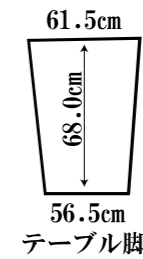

脚色 座面色

- NA-OAK/CHB (脚NA色/座面黒茶色)
- NA-OAK/BR9 (脚NA色/座面茶色)
- WN/CHB (脚ウォールナット色/座面黒茶色)
- WN/BR9 (脚ウォールナット色/座面茶色)

【ベンチ】 サイズ3種類

オーク無垢/スチール

W100、W125、W155

ベンチ

W100	73.5cm
W125	91.0cm
W155	121.0cm

【テーブル】 サイズ4種類

脚取付:内付け/外付け
脚の取付向き:内向き/外向き
スチール脚2種類

オーク無垢/スチール 天板厚さ:4cm

W125×D80、W150×D80

W180×D90、W210×D90

※W125テーブルの脚は外付け内向きのみ

テーブル脚内付け内向き ①テーブル脚内付け外向き ②テーブル脚外付け内向き

ローテーブル脚内付

ローテーブル脚

ローテーブル脚外付

テーブルの脚間寸法 cm

W	内付け	外付け
125	×	100
150	83	123
180	113	152
210	142	182

テーブル天板

テーブル天板

商品No.	商品名	サイズ W D H	梱包サイズ	才数	重量kg	税込価格
4200	125 テーブル	1250×800×720	1310×860×8.5	3.6	24	86,200
4201	150 テーブル	1500×800×720	1560×860×8.5	4.2	32	106,000
4202	180 テーブル	1800×900×720	1860×960×8.5	5.6	41	125,100
4203	210 テーブル	2100×900×720	2160×960×8.5	9.8	46	136,100
—	テーブル用脚	—	730×180×670	3.3	9	—
4204	100 ベンチ	1000×350×420	1070×420×170	2.8	14	33,800
4205	125 ベンチ	1250×350×420	1320×420×170	3.5	16	40,000
4206	155 ベンチ	1550×350×420	1620×420×170	4.3	19	45,900
4207	125 ローテーブル	1250×800×350	1310×860×8.5	3.6	24	84,700
4208	150 ローテーブル	1500×800×350	1560×860×8.5	4.2	32	104,500
4209	180 ローテーブル	1800×900×350	1860×960×8.5	5.6	41	123,600
4210	210 ローテーブル	2100×900×350	2160×960×8.5	6.5	46	134,600
—	ローテーブル用脚	—	660×190×380	1.8	6	—
4111~4114	47 チェア	470×605×850×SH440	※1 710×460×910	※1 11.4	※1 13	※2 25,700