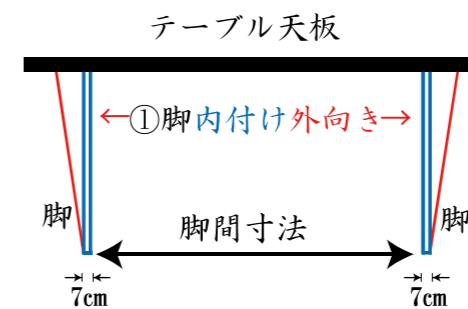

脚色 座面色

- NA-OAK/CHB (脚NA色/座面黒茶色)
- NA-OAK/BR9 (脚NA色/座面茶色)
- WN/CHB (脚ウォールナット色/座面黒茶色)
- WN/BR9 (脚ウォールナット色/座面茶色)

【ベンチ】 サイズ3種類

オーク無垢/スチール

W100、W125、W155

ベンチ

W100	73.5cm
W125	91.0cm
W155	121.0cm

【テーブル】 サイズ4種類

脚取付:内付け/外付け
脚の取付向き:内向き/外向き
スチール脚2種類

オーク無垢/スチール 天板厚さ:4cm

W125×D80、W150×D80

W180×D90、W210×D90

※W125テーブルの脚は外付け内向きのみ

テーブル脚内付け内向き ①テーブル脚内付け外向き ②テーブル脚外付け内向き

ローテーブル脚内付

ローテーブル脚

ローテーブル脚外付

テーブルの脚間寸法 cm

W	内付け	外付け
125	×	100
150	83	123
180	113	152
210	142	182

テーブル天板

テーブル天板

商品No.	商品名	サイズ W D H	梱包サイズ	才数	重量kg	税込価格
4200	125 テーブル	1250×800×720	1310×860×8.5	3.6	24	86,200
4201	150 テーブル	1500×800×720	1560×860×8.5	4.2	32	106,000
4202	180 テーブル	1800×900×720	1860×960×8.5	5.6	41	125,100
4203	210 テーブル	2100×900×720	2160×960×8.5	9.8	46	136,100
—	テーブル用脚	—	730×180×670	3.3	9	—
4204	100 ベンチ	1000×350×420	1070×420×170	2.8	14	33,800
4205	125 ベンチ	1250×350×420	1320×420×170	3.5	16	40,000
4206	155 ベンチ	1550×350×420	1620×420×170	4.3	19	45,900
4207	125 ローテーブル	1250×800×350	1310×860×8.5	3.6	24	84,700
4208	150 ローテーブル	1500×800×350	1560×860×8.5	4.2	32	104,500
4209	180 ローテーブル	1800×900×350	1860×960×8.5	5.6	41	123,600
4210	210 ローテーブル	2100×900×350	2160×960×8.5	6.5	46	134,600
—	ローテーブル用脚	—	660×190×380	1.8	6	—
4111~4114	47 チェア	470×605×850×SH440	※1 710×460×910	※1 11.4	※1 13	※2 25,700