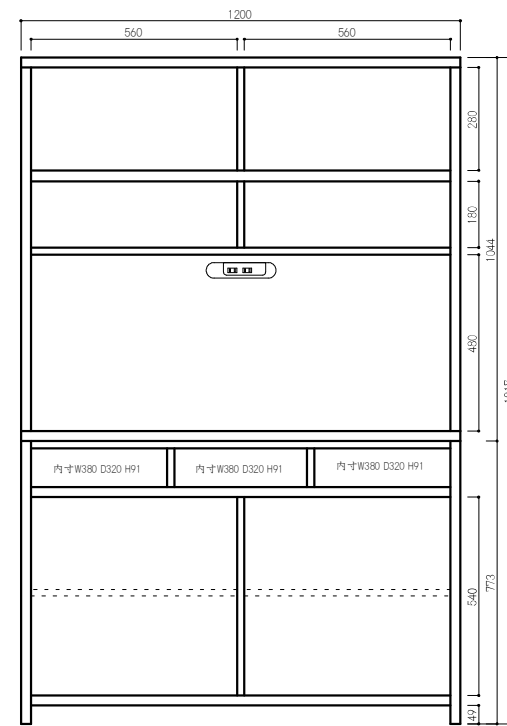

商品コード 6501
120ダイニングボード BR色
W1200×D440×H1817
上棚板6枚/下棚板2枚
¥116,700 [税別]
才数 35.5才/個口数 2
約77kg(上台46kg/下台31kg)

商品コード 6502
120オープンボード BR色
W1200×D440×H1817
下棚板2枚
¥100,000 [税別]
才数 35.5才/個口数 2
約62kg(上台31kg/下台31kg)
OPスペース上/W560×D295×D180
OPスペース下/W1140×D420×D480

商品コード 6503
90カウンター BR色
W900×D440×H800
棚板2枚
¥53,400 [税別]
才数 11.7才/個口数 1/約30kg

商品コード 6504
90島ボード BR色
W900×D440×H1230
棚板6枚
¥76,700 [税別]
才数 18.6才/個口数 1/約44kg

商品コード 6600
90ダイニングボード NA色
W900×D440×H1817
上棚板6枚/下棚板2枚
¥93,400 [税別]
才数 26.6才/個口数 2
約56kg(上台31kg/下台25kg)

商品コード 6601
120ダイニングボード NA色
W1200×D440×H1817
上棚板6枚/下棚板2枚
¥116,700 [税別]
才数 35.5才/個口数 2
約77kg(上台46kg/下台31kg)

商品コード 6602
120オープンボード NA色
W1200×D440×H1817
下棚板2枚
¥100,000 [税別]
才数 35.5才/個口数 2
約62kg(上台31kg/下台31kg)
OPスペース上/W560×D295×D180
OPスペース下/W1140×D420×D480

商品コード 6603
90カウンター NA色
W900×D440×H800
棚板2枚
¥53,400 [税別]
才数 11.7才/個口数 1/約30kg

商品コード 6604
90島ボード NA色
W900×D440×H1230
棚板6枚
¥76,700 [税別]
才数 18.6才/個口数 1/約44kg

90 DB

120 DB

120 OP

90 カウンター

90 ミドルボード