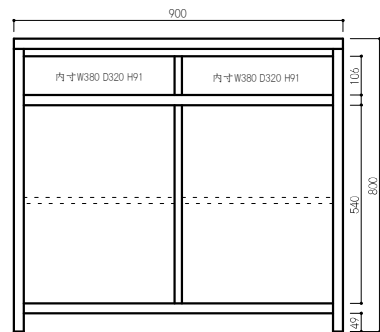

商品コード 6501
120ダイニングボード BR色
W1200×D440×H1817
上棚板6枚/下棚板2枚
¥116,700 [税別]
才数 35.5才/個口数 2
約77kg(上台46kg/下台31kg)

商品コード 6502
120オープンボード BR色
W1200×D440×H1817
下棚板2枚
¥100,000 [税別]
才数 35.5才/個口数 2
約62kg(上台31kg/下台31kg)
OPスペース上/W560×D295×D180
OPスペース下/W1140×D420×D480

商品コード 6503
90カウンター BR色
W900×D440×H800
棚板2枚
¥53,400 [税別]
才数 11.7才/個口数 1/約30kg

商品コード 6504
90島ボード BR色
W900×D440×H1230
棚板6枚
¥76,700 [税別]
才数 18.6才/個口数 1/約44kg

商品コード 6600
90ダイニングボード NA色
W900×D440×H1817
上棚板6枚/下棚板2枚
¥93,400 [税別]
才数 26.6才/個口数 2
約56kg(上台31kg/下台25kg)

商品コード 6601
120ダイニングボード NA色
W1200×D440×H1817
上棚板6枚/下棚板2枚
¥116,700 [税別]
才数 35.5才/個口数 2
約77kg(上台46kg/下台31kg)

商品コード 6602
120オープンボード NA色
W1200×D440×H1817
下棚板2枚
¥100,000 [税別]
才数 35.5才/個口数 2
約62kg(上台31kg/下台31kg)
OPスペース上/W560×D295×D180
OPスペース下/W1140×D420×D480

商品コード 6603
90カウンター NA色
W900×D440×H800
棚板2枚
¥53,400 [税別]
才数 11.7才/個口数 1/約30kg

商品コード 6604
90島ボード NA色
W900×D440×H1230
棚板6枚
¥76,700 [税別]
才数 18.6才/個口数 1/約44kg

90 DB

120 DB

120 OP

90 カウンター

90 ミドルボード