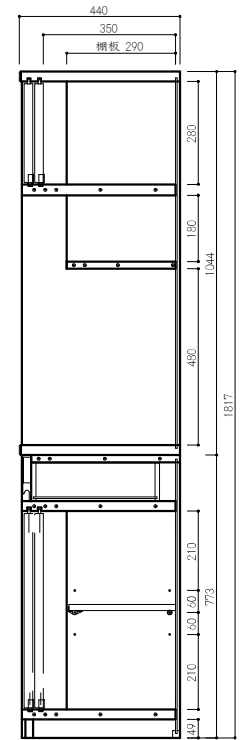

商品コード 6501
120ダイニングボード BR色
W1200×D440×H1817
上棚板6枚/下棚板2枚
¥116,700 [税別]
才数 35.5才/個口数 2
約77kg(上台46kg/下台31kg)

商品コード 6502
120オープンボード BR色
W1200×D440×H1817
下棚板2枚
¥100,000 [税別]
才数 35.5才/個口数 2
約62kg(上台31kg/下台31kg)
OPスペース上/W560×D295×D180
OPスペース下/W1140×D420×D480

商品コード 6503
90カウンター BR色
W900×D440×H800
棚板2枚
¥53,400 [税別]
才数 11.7才/個口数 1/約30kg

商品コード 6504
90島ボード BR色
W900×D440×H1230
棚板6枚
¥76,700 [税別]
才数 18.6才/個口数 1/約44kg

商品コード 6600
90ダイニングボード NA色
W900×D440×H1817
上棚板6枚/下棚板2枚
¥93,400 [税別]
才数 26.6才/個口数 2
約56kg(上台31kg/下台25kg)

商品コード 6601
120ダイニングボード NA色
W1200×D440×H1817
上棚板6枚/下棚板2枚
¥116,700 [税別]
才数 35.5才/個口数 2
約77kg(上台46kg/下台31kg)

商品コード 6602
120オープンボード NA色
W1200×D440×H1817
下棚板2枚
¥100,000 [税別]
才数 35.5才/個口数 2
約62kg(上台31kg/下台31kg)
OPスペース上/W560×D295×D180
OPスペース下/W1140×D420×D480

商品コード 6603
90カウンター NA色
W900×D440×H800
棚板2枚
¥53,400 [税別]
才数 11.7才/個口数 1/約30kg

商品コード 6604
90島ボード NA色
W900×D440×H1230
棚板6枚
¥76,700 [税別]
才数 18.6才/個口数 1/約44kg

90 DB

120 DB

120 OP

90 カウンター

90 ミドルボード