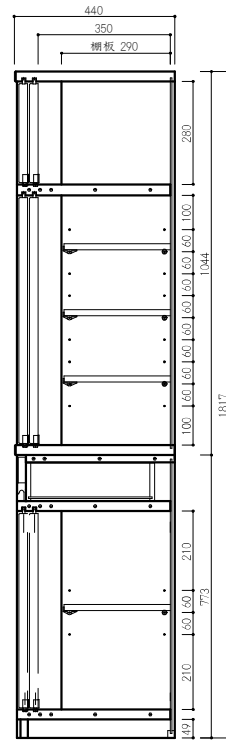

商品コード 6501
120ダイニングボード BR色
W1200×D440×H1817
上棚板6枚/下棚板2枚
¥116,700 [税別]
才数 35.5才/個口数 2
約77kg(上台46kg/下台31kg)

商品コード 6502
120オープンボード BR色
W1200×D440×H1817
下棚板2枚
¥100,000 [税別]
才数 35.5才/個口数 2
約62kg(上台31kg/下台31kg)
OPスペース上/W560×D295×D180
OPスペース下/W1140×D420×D480

商品コード 6503
90カウンター BR色
W900×D440×H800
棚板2枚
¥53,400 [税別]
才数 11.7才/個口数 1/約30kg

商品コード 6504
90島ボード BR色
W900×D440×H1230
棚板6枚
¥76,700 [税別]
才数 18.6才/個口数 1/約44kg

商品コード 6600
90ダイニングボード NA色
W900×D440×H1817
上棚板6枚/下棚板2枚
¥93,400 [税別]
才数 26.6才/個口数 2
約56kg(上台31kg/下台25kg)

商品コード 6601
120ダイニングボード NA色
W1200×D440×H1817
上棚板6枚/下棚板2枚
¥116,700 [税別]
才数 35.5才/個口数 2
約77kg(上台46kg/下台31kg)

商品コード 6602
120オープンボード NA色
W1200×D440×H1817
下棚板2枚
¥100,000 [税別]
才数 35.5才/個口数 2
約62kg(上台31kg/下台31kg)
OPスペース上/W560×D295×D180
OPスペース下/W1140×D420×D480

商品コード 6603
90カウンター NA色
W900×D440×H800
棚板2枚
¥53,400 [税別]
才数 11.7才/個口数 1/約30kg

商品コード 6604
90島ボード NA色
W900×D440×H1230
棚板6枚
¥76,700 [税別]
才数 18.6才/個口数 1/約44kg

90 DB

120 DB

120 OP

90 カウンター

90 ミドルボード