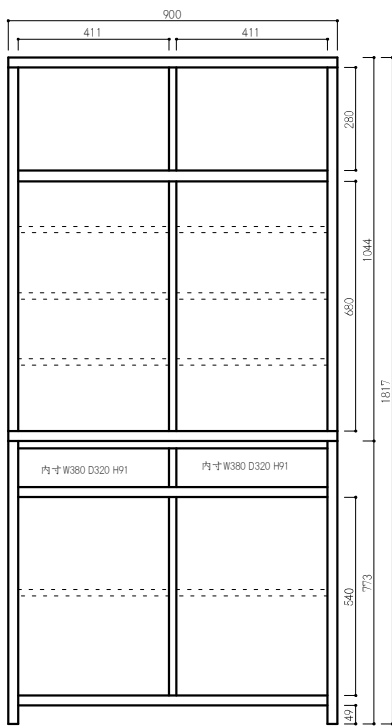

商品コード 6501
120ダイニングボード BR色
W1200×D440×H1817
上棚板6枚/下棚板2枚
¥116,700 [税別]
才数 35.5才/個口数 2
約77kg(上台46kg/下台31kg)

商品コード 6502
120オープンボード BR色
W1200×D440×H1817
下棚板2枚
¥100,000 [税別]
才数 35.5才/個口数 2
約62kg(上台31kg/下台31kg)
OPスペース上/W560×D295×D180
OPスペース下/W1140×D420×D480

商品コード 6503
90カウンター BR色
W900×D440×H800
棚板2枚
¥53,400 [税別]
才数 11.7才/個口数 1/約30kg

商品コード 6504
90島ボード BR色
W900×D440×H1230
棚板6枚
¥76,700 [税別]
才数 18.6才/個口数 1/約44kg

商品コード 6600
90ダイニングボード NA色
W900×D440×H1817
上棚板6枚/下棚板2枚
¥93,400 [税別]
才数 26.6才/個口数 2
約56kg(上台31kg/下台25kg)

商品コード 6601
120ダイニングボード NA色
W1200×D440×H1817
上棚板6枚/下棚板2枚
¥116,700 [税別]
才数 35.5才/個口数 2
約77kg(上台46kg/下台31kg)

商品コード 6602
120オープンボード NA色
W1200×D440×H1817
下棚板2枚
¥100,000 [税別]
才数 35.5才/個口数 2
約62kg(上台31kg/下台31kg)
OPスペース上/W560×D295×D180
OPスペース下/W1140×D420×D480

商品コード 6603
90カウンター NA色
W900×D440×H800
棚板2枚
¥53,400 [税別]
才数 11.7才/個口数 1/約30kg

商品コード 6604
90島ボード NA色
W900×D440×H1230
棚板6枚
¥76,700 [税別]
才数 18.6才/個口数 1/約44kg

90 DB

120 DB

120 OP

90 カウンター

90 ミドルボード