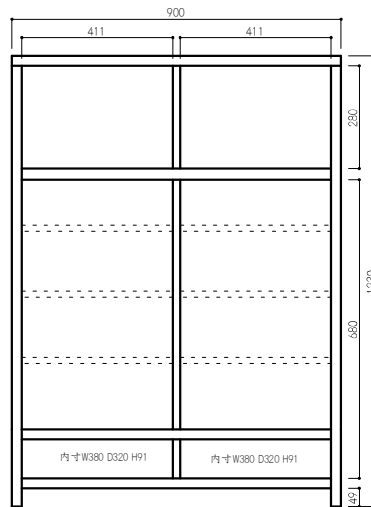

商品コード 6501
120ダイニングボード BR色
W1200×D440×H1817
上棚板6枚/下棚板2枚
¥116,700 [税別]
才数 35.5才/個口数 2
約77kg(上台46kg/下台31kg)

商品コード 6502
120オープンボード BR色
W1200×D440×H1817
下棚板2枚
¥100,000 [税別]
才数 35.5才/個口数 2
約62kg(上台31kg/下台31kg)
OPスペース上/W560×D295×D180
OPスペース下/W1140×D420×D480

商品コード 6503
90カウンター BR色
W900×D440×H800
棚板2枚
¥53,400 [税別]
才数 11.7才/個口数 1/約30kg

商品コード 6504
90島ボード BR色
W900×D440×H1230
棚板6枚
¥76,700 [税別]
才数 18.6才/個口数 1/約44kg

商品コード 6600
90ダイニングボード NA色
W900×D440×H1817
上棚板6枚/下棚板2枚
¥93,400 [税別]
才数 26.6才/個口数 2
約56kg(上台31kg/下台25kg)

商品コード 6601
120ダイニングボード NA色
W1200×D440×H1817
上棚板6枚/下棚板2枚
¥116,700 [税別]
才数 35.5才/個口数 2
約77kg(上台46kg/下台31kg)

商品コード 6602
120オープンボード NA色
W1200×D440×H1817
下棚板2枚
¥100,000 [税別]
才数 35.5才/個口数 2
約62kg(上台31kg/下台31kg)
OPスペース上/W560×D295×D180
OPスペース下/W1140×D420×D480

商品コード 6603
90カウンター NA色
W900×D440×H800
棚板2枚
¥53,400 [税別]
才数 11.7才/個口数 1/約30kg

商品コード 6604
90島ボード NA色
W900×D440×H1230
棚板6枚
¥76,700 [税別]
才数 18.6才/個口数 1/約44kg

90 DB

120 DB

120 OP

90 カウンター

90 ミドルボード