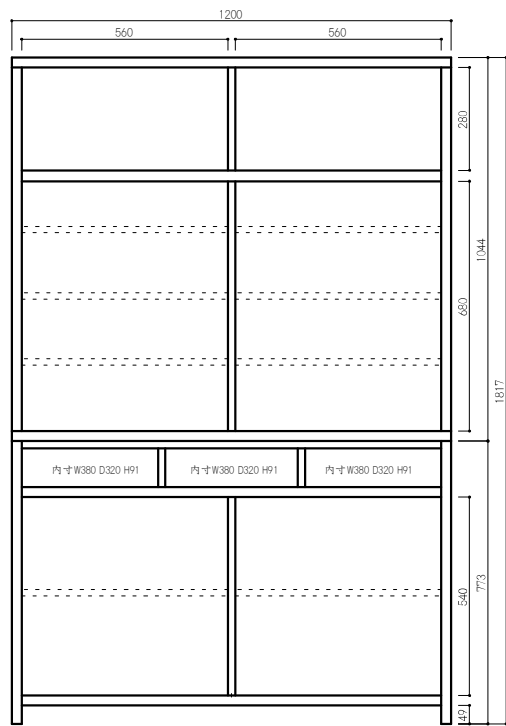

商品コード 6501
120ダイニングボード BR色
W1200×D440×H1817
上棚板6枚/下棚板2枚
¥116,700 [税別]
才数 35.5才/個口数 2
約77kg(上台46kg/下台31kg)

商品コード 6502
120オープンボード BR色
W1200×D440×H1817
下棚板2枚
¥100,000 [税別]
才数 35.5才/個口数 2
約62kg(上台31kg/下台31kg)
OPスペース上/W560×D295×D180
OPスペース下/W1140×D420×D480

商品コード 6503
90カウンター BR色
W900×D440×H800
棚板2枚
¥53,400 [税別]
才数 11.7才/個口数 1/約30kg

商品コード 6504
90島ボード BR色
W900×D440×H1230
棚板6枚
¥76,700 [税別]
才数 18.6才/個口数 1/約44kg

商品コード 6600
90ダイニングボード NA色
W900×D440×H1817
上棚板6枚/下棚板2枚
¥93,400 [税別]
才数 26.6才/個口数 2
約56kg(上台31kg/下台25kg)

商品コード 6601
120ダイニングボード NA色
W1200×D440×H1817
上棚板6枚/下棚板2枚
¥116,700 [税別]
才数 35.5才/個口数 2
約77kg(上台46kg/下台31kg)

商品コード 6602
120オープンボード NA色
W1200×D440×H1817
下棚板2枚
¥100,000 [税別]
才数 35.5才/個口数 2
約62kg(上台31kg/下台31kg)
OPスペース上/W560×D295×D180
OPスペース下/W1140×D420×D480

商品コード 6603
90カウンター NA色
W900×D440×H800
棚板2枚
¥53,400 [税別]
才数 11.7才/個口数 1/約30kg

商品コード 6604
90島ボード NA色
W900×D440×H1230
棚板6枚
¥76,700 [税別]
才数 18.6才/個口数 1/約44kg

90 DB

120 DB

120 OP

90 カウンター

90 ミドルボード