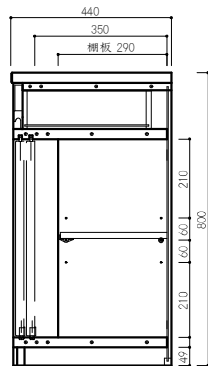

商品コード 6601
120ダイニングボード NA色
W1200×D440×H1817
上棚板6枚/下棚板2枚
¥116,700 [税別]
才数 35.5才/個口数 2
約77kg(上台46kg/下台31kg)

商品コード 6602
120オープンボード NA色
W1200×D440×H1817
下棚板2枚
¥100,000 [税別]
才数 35.5才/個口数 2
約62kg(上台31kg/下台31kg)
OPスペース上/W560×D295×D180
OPスペース下/W1140×D420×D480

商品コード 6603
90カウンター NA色
W900×D440×H800
棚板2枚
¥53,400 [税別]
才数 11.7才/個口数 1/約30kg

商品コード 6604
90島ボード NA色
W900×D440×H1230
棚板6枚
¥76,700 [税別]
才数 18.6才/個口数 1/約44kg

90 DB

120 DB

120 OP

90 カウンター

90 ミドルボード