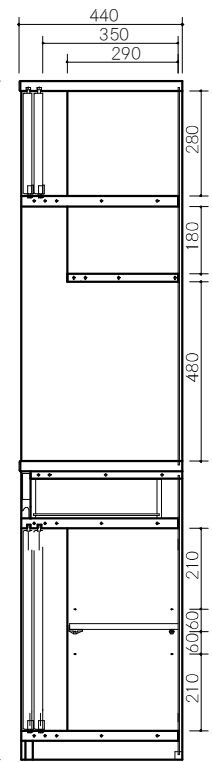

商品コード 6501
120ダイニングボード BR色
 W1200×D440×H1817
 上棚板6枚/下棚板2枚
 ￥116,700 [税別]
 才数 35.5才/個口数 2
 約77kg(上台46kg/下台31kg)

商品コード 6502
120オープンボード BR色
 W1200×D440×H1817
 下棚板2枚
 ￥100,000 [税別]
 才数 35.5才/個口数 2
 約62kg(上台31kg/下台31kg)
 OPスペース上/W560×D295×D180
 OPスペース下/W1140×D420×D480

商品コード 6503
90カウンター BR色
 W900×D440×H800
 棚板2枚
 ￥53,400 [税別]
 才数 11.7才/個口数 1/約30kg

商品コード 6504
90島ボード BR色
 W900×D440×H1230
 棚板6枚
 ￥76,700 [税別]
 才数 18.6才/個口数 1/約44kg

商品コード 6600
90ダイニングボード NA色
 W900×D440×H1817
 上棚板6枚/下棚板2枚
 ￥93,400 [税別]
 才数 26.6才/個口数 2
 約56kg(上台31kg/下台25kg)

商品コード 6601
120ダイニングボード NA色
 W1200×D440×H1817
 上棚板6枚/下棚板2枚
 ￥116,700 [税別]
 才数 35.5才/個口数 2
 約77kg(上台46kg/下台31kg)

商品コード 6602
120オープンボード NA色
 W1200×D440×H1817
 下棚板2枚
 ￥100,000 [税別]
 才数 35.5才/個口数 2
 約62kg(上台31kg/下台31kg)
 OPスペース上/W560×D295×D180
 OPスペース下/W1140×D420×D480

商品コード 6603
90カウンター NA色
 W900×D440×H800
 棚板2枚
 ￥53,400 [税別]
 才数 11.7才/個口数 1/約30kg

商品コード 6604
90島ボード NA色
 W900×D440×H1230
 棚板6枚
 ￥76,700 [税別]
 才数 18.6才/個口数 1/約44kg

90 DB

120 DB

120 OP

90 カウンター

90 ミドルボード