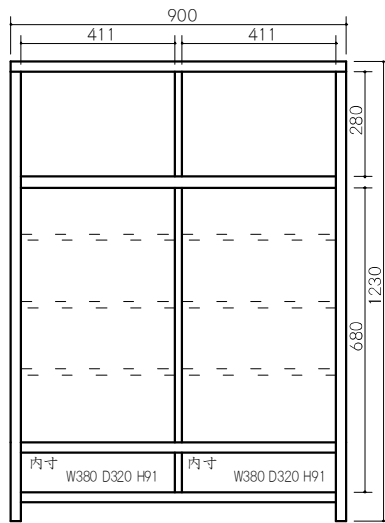

商品コード 6501
120ダイニングボード BR色
 W1200×D440×H1817
 上棚板6枚/下棚板2枚
 ￥116,700 [税別]
 才数 35.5才/個口数 2
 約77kg(上台46kg/下台31kg)

商品コード 6502
120オープンボード BR色
 W1200×D440×H1817
 下棚板2枚
 ￥100,000 [税別]
 才数 35.5才/個口数 2
 約62kg(上台31kg/下台31kg)
 OPスペース上/W560×D295×D180
 OPスペース下/W1140×D420×D480

商品コード 6503
90カウンター BR色
 W900×D440×H800
 棚板2枚
 ￥53,400 [税別]
 才数 11.7才/個口数 1/約30kg

商品コード 6504
90島ボード BR色
 W900×D440×H1230
 棚板6枚
 ￥76,700 [税別]
 才数 18.6才/個口数 1/約44kg

商品コード 6600
90ダイニングボード NA色
 W900×D440×H1817
 上棚板6枚/下棚板2枚
 ￥93,400 [税別]
 才数 26.6才/個口数 2
 約56kg(上台31kg/下台25kg)

商品コード 6601
120ダイニングボード NA色
 W1200×D440×H1817
 上棚板6枚/下棚板2枚
 ￥116,700 [税別]
 才数 35.5才/個口数 2
 約77kg(上台46kg/下台31kg)

商品コード 6602
120オープンボード NA色
 W1200×D440×H1817
 下棚板2枚
 ￥100,000 [税別]
 才数 35.5才/個口数 2
 約62kg(上台31kg/下台31kg)
 OPスペース上/W560×D295×D180
 OPスペース下/W1140×D420×D480

商品コード 6603
90カウンター NA色
 W900×D440×H800
 棚板2枚
 ￥53,400 [税別]
 才数 11.7才/個口数 1/約30kg

商品コード 6604
90島ボード NA色
 W900×D440×H1230
 棚板6枚
 ￥76,700 [税別]
 才数 18.6才/個口数 1/約44kg

90 DB

120 DB

120 OP

90 カウンター

90 ミドルボード