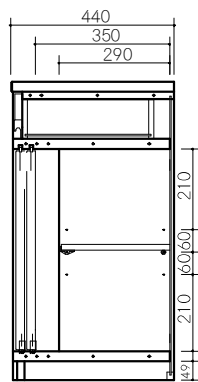

商品コード 6603
90カウンター NA色
 W900×D440×H800
 棚板2枚
 ￥53,400 [税別]
 才数 11.7才/個口数 1/約30kg

商品コード 6604
90島ボード NA色
 W900×D440×H1230
 棚板6枚
 ￥76,700 [税別]
 才数 18.6才/個口数 1/約44kg

90 DB

120 DB

120 OP

90 カウンター

90 ミドルボード