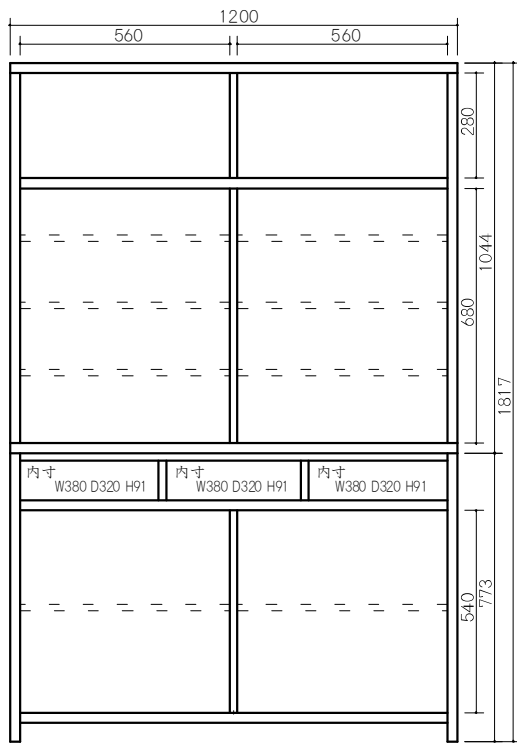

商品コード 6501
120ダイニングボード BR色
 W1200×D440×H1817
 上棚板6枚/下棚板2枚
 ￥116,700 [税別]
 才数 35.5才/個口数 2
 約77kg(上台46kg/下台31kg)

商品コード 6502
120オープンボード BR色
 W1200×D440×H1817
 下棚板2枚
 ￥100,000 [税別]
 才数 35.5才/個口数 2
 約62kg(上台31kg/下台31kg)
 OPスペース上/W560×D295×D180
 OPスペース下/W1140×D420×D480

商品コード 6503
90カウンター BR色
 W900×D440×H800
 棚板2枚
 ￥53,400 [税別]
 才数 11.7才/個口数 1/約30kg

商品コード 6504
90島ボード BR色
 W900×D440×H1230
 棚板6枚
 ￥76,700 [税別]
 才数 18.6才/個口数 1/約44kg

商品コード 6600
90ダイニングボード NA色
 W900×D440×H1817
 上棚板6枚/下棚板2枚
 ￥93,400 [税別]
 才数 26.6才/個口数 2
 約56kg(上台31kg/下台25kg)

商品コード 6601
120ダイニングボード NA色
 W1200×D440×H1817
 上棚板6枚/下棚板2枚
 ￥116,700 [税別]
 才数 35.5才/個口数 2
 約77kg(上台46kg/下台31kg)

商品コード 6602
120オープンボード NA色
 W1200×D440×H1817
 下棚板2枚
 ￥100,000 [税別]
 才数 35.5才/個口数 2
 約62kg(上台31kg/下台31kg)
 OPスペース上/W560×D295×D180
 OPスペース下/W1140×D420×D480

商品コード 6603
90カウンター NA色
 W900×D440×H800
 棚板2枚
 ￥53,400 [税別]
 才数 11.7才/個口数 1/約30kg

商品コード 6604
90島ボード NA色
 W900×D440×H1230
 棚板6枚
 ￥76,700 [税別]
 才数 18.6才/個口数 1/約44kg

90 DB

120 DB

120 OP

90 カウンター

90 ミドルボード