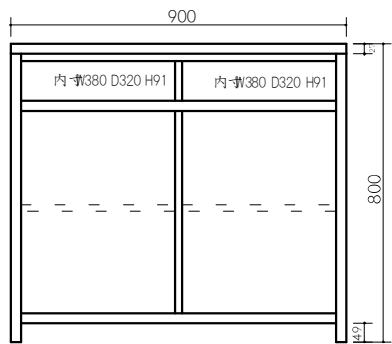

商品コード 6501
120ダイニングボード BR色
 W1200×D440×H1817
 上棚板6枚/下棚板2枚
 ￥116,700 [税別]
 才数 35.5才/個口数 2
 約77kg(上台46kg/下台31kg)

商品コード 6502
120オープンボード BR色
 W1200×D440×H1817
 下棚板2枚
 ￥100,000 [税別]
 才数 35.5才/個口数 2
 約62kg(上台31kg/下台31kg)
 OPスペース上/W560×D295×D180
 OPスペース下/W1140×D420×D480

商品コード 6503
90カウンター BR色
 W900×D440×H800
 棚板2枚
 ￥53,400 [税別]
 才数 11.7才/個口数 1/約30kg

商品コード 6504
90島ボード BR色
 W900×D440×H1230
 棚板6枚
 ￥76,700 [税別]
 才数 18.6才/個口数 1/約44kg

商品コード 6600
90ダイニングボード NA色
 W900×D440×H1817
 上棚板6枚/下棚板2枚
 ￥93,400 [税別]
 才数 26.6才/個口数 2
 約56kg(上台31kg/下台25kg)

商品コード 6601
120ダイニングボード NA色
 W1200×D440×H1817
 上棚板6枚/下棚板2枚
 ￥116,700 [税別]
 才数 35.5才/個口数 2
 約77kg(上台46kg/下台31kg)

商品コード 6602
120オープンボード NA色
 W1200×D440×H1817
 下棚板2枚
 ￥100,000 [税別]
 才数 35.5才/個口数 2
 約62kg(上台31kg/下台31kg)
 OPスペース上/W560×D295×D180
 OPスペース下/W1140×D420×D480

商品コード 6603
90カウンター NA色
 W900×D440×H800
 棚板2枚
 ￥53,400 [税別]
 才数 11.7才/個口数 1/約30kg

商品コード 6604
90島ボード NA色
 W900×D440×H1230
 棚板6枚
 ￥76,700 [税別]
 才数 18.6才/個口数 1/約44kg

90 DB

120 DB

120 OP

90 カウンター

90 ミドルボード