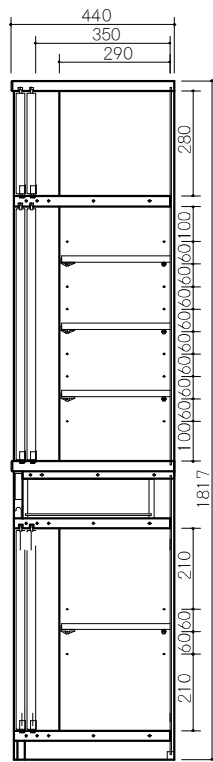

商品コード 6501
120ダイニングボード BR色
 W1200×D440×H1817
 上棚板6枚/下棚板2枚
 ￥116,700 [税別]
 才数 35.5才/個口数 2
 約77kg(上台46kg/下台31kg)

商品コード 6502
120オープンボード BR色
 W1200×D440×H1817
 下棚板2枚
 ￥100,000 [税別]
 才数 35.5才/個口数 2
 約62kg(上台31kg/下台31kg)
 OPスペース上/W560×D295×D180
 OPスペース下/W1140×D420×D480

商品コード 6503
90カウンター BR色
 W900×D440×H800
 棚板2枚
 ￥53,400 [税別]
 才数 11.7才/個口数 1/約30kg

商品コード 6504
90島ボード BR色
 W900×D440×H1230
 棚板6枚
 ￥76,700 [税別]
 才数 18.6才/個口数 1/約44kg

商品コード 6600
90ダイニングボード NA色
 W900×D440×H1817
 上棚板6枚/下棚板2枚
 ￥93,400 [税別]
 才数 26.6才/個口数 2
 約56kg(上台31kg/下台25kg)

商品コード 6601
120ダイニングボード NA色
 W1200×D440×H1817
 上棚板6枚/下棚板2枚
 ￥116,700 [税別]
 才数 35.5才/個口数 2
 約77kg(上台46kg/下台31kg)

商品コード 6602
120オープンボード NA色
 W1200×D440×H1817
 下棚板2枚
 ￥100,000 [税別]
 才数 35.5才/個口数 2
 約62kg(上台31kg/下台31kg)
 OPスペース上/W560×D295×D180
 OPスペース下/W1140×D420×D480

商品コード 6603
90カウンター NA色
 W900×D440×H800
 棚板2枚
 ￥53,400 [税別]
 才数 11.7才/個口数 1/約30kg

商品コード 6604
90島ボード NA色
 W900×D440×H1230
 棚板6枚
 ￥76,700 [税別]
 才数 18.6才/個口数 1/約44kg

90 DB

120 DB

120 OP

90 カウンター

90 ミドルボード