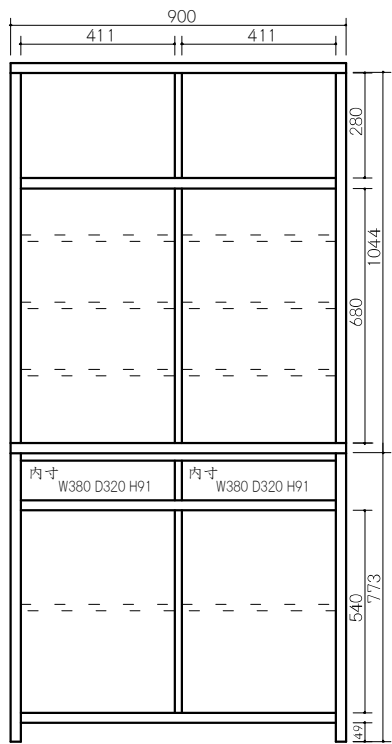

商品コード 6501
120ダイニングボード BR色
 W1200×D440×H1817
 上棚板6枚/下棚板2枚
 ￥116,700 [税別]
 才数 35.5才/個口数 2
 約77kg(上台46kg/下台31kg)

商品コード 6502
120オープンボード BR色
 W1200×D440×H1817
 下棚板2枚
 ￥100,000 [税別]
 才数 35.5才/個口数 2
 約62kg(上台31kg/下台31kg)
 OPスペース上/W560×D295×D180
 OPスペース下/W1140×D420×D480

商品コード 6503
90カウンター BR色
 W900×D440×H800
 棚板2枚
 ￥53,400 [税別]
 才数 11.7才/個口数 1/約30kg

商品コード 6504
90島ボード BR色
 W900×D440×H1230
 棚板6枚
 ￥76,700 [税別]
 才数 18.6才/個口数 1/約44kg

商品コード 6600
90ダイニングボード NA色
 W900×D440×H1817
 上棚板6枚/下棚板2枚
 ￥93,400 [税別]
 才数 26.6才/個口数 2
 約56kg(上台31kg/下台25kg)

商品コード 6601
120ダイニングボード NA色
 W1200×D440×H1817
 上棚板6枚/下棚板2枚
 ￥116,700 [税別]
 才数 35.5才/個口数 2
 約77kg(上台46kg/下台31kg)

商品コード 6602
120オープンボード NA色
 W1200×D440×H1817
 下棚板2枚
 ￥100,000 [税別]
 才数 35.5才/個口数 2
 約62kg(上台31kg/下台31kg)
 OPスペース上/W560×D295×D180
 OPスペース下/W1140×D420×D480

商品コード 6603
90カウンター NA色
 W900×D440×H800
 棚板2枚
 ￥53,400 [税別]
 才数 11.7才/個口数 1/約30kg

商品コード 6604
90島ボード NA色
 W900×D440×H1230
 棚板6枚
 ￥76,700 [税別]
 才数 18.6才/個口数 1/約44kg

90 DB

120 DB

120 OP

90 カウンター

90 ミドルボード