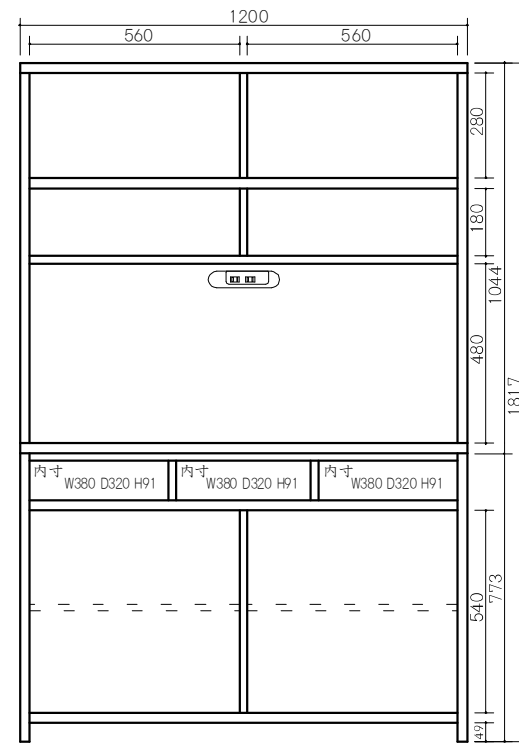

商品コード 6501
120ダイニングボード BR色
 W1200×D440×H1817
 上棚板6枚/下棚板2枚
 ￥116,700 [税別]
 才数 35.5才/個口数 2
 約77kg(上台46kg/下台31kg)

商品コード 6502
120オープンボード BR色
 W1200×D440×H1817
 下棚板2枚
 ￥100,000 [税別]
 才数 35.5才/個口数 2
 約62kg(上台31kg/下台31kg)
 OPスペース上/W560×D295×D180
 OPスペース下/W1140×D420×D480

商品コード 6503
90カウンター BR色
 W900×D440×H800
 棚板2枚
 ￥53,400 [税別]
 才数 11.7才/個口数 1/約30kg

商品コード 6504
90島ボード BR色
 W900×D440×H1230
 棚板6枚
 ￥76,700 [税別]
 才数 18.6才/個口数 1/約44kg

商品コード 6600
90ダイニングボード NA色
 W900×D440×H1817
 上棚板6枚/下棚板2枚
 ￥93,400 [税別]
 才数 26.6才/個口数 2
 約56kg(上台31kg/下台25kg)

商品コード 6601
120ダイニングボード NA色
 W1200×D440×H1817
 上棚板6枚/下棚板2枚
 ￥116,700 [税別]
 才数 35.5才/個口数 2
 約77kg(上台46kg/下台31kg)

商品コード 6602
120オープンボード NA色
 W1200×D440×H1817
 下棚板2枚
 ￥100,000 [税別]
 才数 35.5才/個口数 2
 約62kg(上台31kg/下台31kg)
 OPスペース上/W560×D295×D180
 OPスペース下/W1140×D420×D480

商品コード 6603
90カウンター NA色
 W900×D440×H800
 棚板2枚
 ￥53,400 [税別]
 才数 11.7才/個口数 1/約30kg

商品コード 6604
90島ボード NA色
 W900×D440×H1230
 棚板6枚
 ￥76,700 [税別]
 才数 18.6才/個口数 1/約44kg

90 DB

120 DB

120 OP

90 カウンター

90 ミドルボード