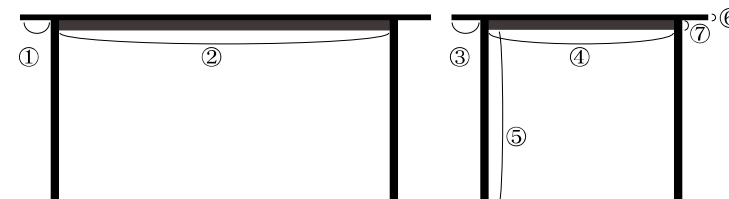

テーブル 約18kg / チェア-1脚 約5.8kg

170Wal-7点セット ¥119,800「税込」

才数 3 1.3 / 個口数 4 / 61.8kg

テーブル 約27kg / チェア-1脚 約5.8kg

座面 W420 D400 SH 430 H 850

チェア W420 D490 H850 SH430 2脚入1個口 8.6才
※チェア1脚のみの販売は別途段ボール代がかかります。

商品コード		商品種別	税込価格
NA	Wal		
4730	4720	75テーブル	¥25,000
4731	4721	120テーブル	¥30,100
4732	4722	170テーブル	¥48,100
4733	4723	チェア(2脚入)	¥23,900
4734	4724	チェア(1脚)	¥11,950