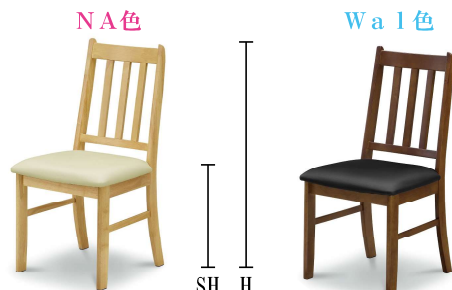

座面張地：PVC（内部ウレタンフォーム）

耐荷重：70KG（静止荷重）

75NA-3点セット ¥48,900「税込」

才数 1 1 / 個口数 2 / 25.6kg

テーブル 約14kg / チェア-1脚 約5.8kg

120NA-5点セット ¥77,900「税込」

才数 2 0.9 / 個口数 3 / 41.2kg

テーブル 約18kg / チェア-1脚 約5.8kg

170NA-7点セット ¥119,800「税込」

才数 3 1.3 / 個口数 4 / 61.8kg

テーブル 約27kg / チェア-1脚 約5.8kg

75Wal-3点セット ¥48,900「税込」

才数 1 1 / 個口数 2 / 25.6kg

テーブル 約14kg / チェア-1脚 約5.8kg

120Wal-5点セット ¥77,900「税込」

才数 2 0.9 / 個口数 3 / 41.2kg

テーブル 約18kg / チェア-1脚 約5.8kg

170Wal-7点セット ¥119,800「税込」

才数 3 1.3 / 個口数 4 / 61.8kg

テーブル 約27kg / チェア-1脚 約5.8kg

座面 W420 D400 SH 430 H 850

チェア W420 D490 H850 SH430 2脚入1個口 8.6才
※チェア1脚のみの販売は別途段ボール代がかかります。

商品コード		商品種別	税込価格
NA	Wal		
4730	4720	75テーブル	¥25,000
4731	4721	120テーブル	¥30,100
4732	4722	170テーブル	¥48,100
4733	4723	チェア(2脚入)	¥23,900
4734	4724	チェア(1脚)	¥11,950