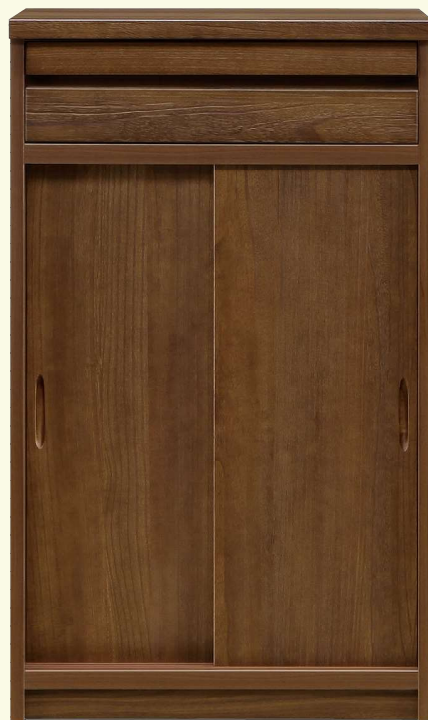

室町 Muromati

天板:強化シート
側面、内側:プリント
前面:キリ材無垢
扉:キリ材無垢、引戸タイプ
引出箱組
カウンター:3段引きレール付スライド
棚受け:グラフィックス棚ダボ(Mタイプのみ)
重量 60 L:約23kg/60 M:約36kg
才数 60 L:5.6才/60 M:10.1才
天板耐荷重:約20kg

商品番号 4501

商品番号 4601

商品番号 4500

商品番号 4600

60 L LBR色