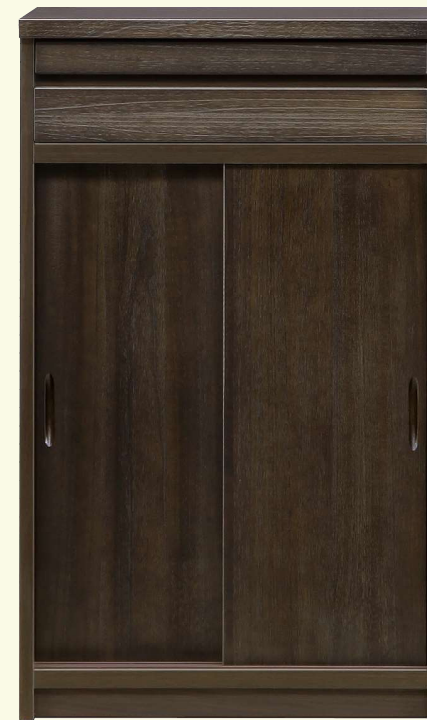

室町 Muromati

天板:強化シート
側面、内側:プリント
前面:キリ材無垢
扉:キリ材無垢、引戸タイプ
引出箱組
カウンター:3段引きレール付スライド
棚受け:グラフィックス棚ダボ(Mタイプのみ)
重量 60 L:約23kg/60 M:約36kg
才数 60 L:5.6才/60 M:10.1才
天板耐荷重:約20kg

商品番号 4501

商品番号 4601

商品番号 4500

商品番号 4600

60 L LBR色