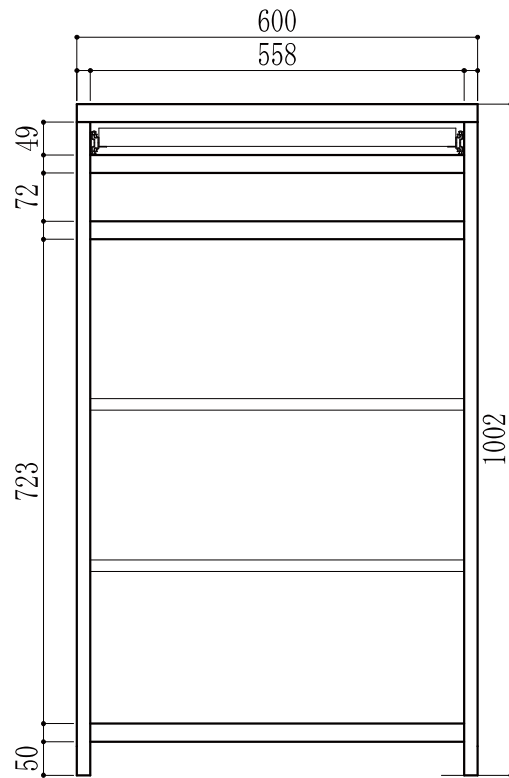

60 M BR色

W600 D445 H1002

税込58,740円

極端な偏荷重になると本体が転倒する
場合がありますので十分注意してください。

浅川木工株式会社

TEL 0944-87-1181

FAX 0944-87-8129

<https://interior-asakawa.jp/>

Mail:askw@galaxy.ocn.ne.jp

引出内寸
W515 D323 H57

引出内寸
W515 D323 H57