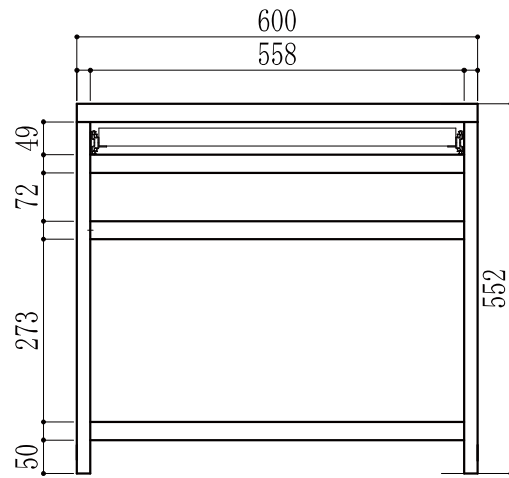

60 M BR色

W600 D445 H1002

税込58,740円

極端な偏荷重になると本体が転倒する
場合がありますので十分注意してください。

浅川木工株式会社

TEL 0944-87-1181

FAX 0944-87-8129

<https://interior-asakawa.jp/>

Mail:askw@galaxy.ocn.ne.jp

引出内寸
W515 D323 H57

引出内寸
W515 D323 H57