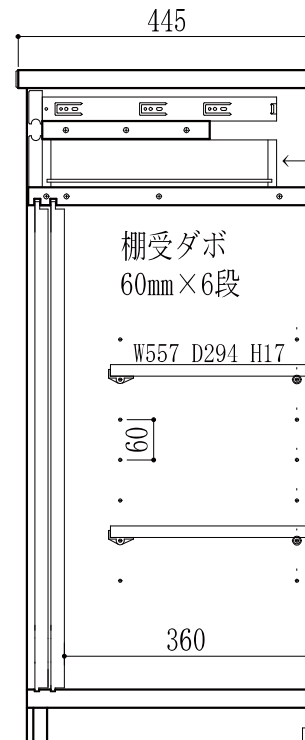

60 M BR色

W600 D445 H1002

税込58,740円

極端な偏荷重になると本体が転倒する
場合がありますので十分注意してください。

浅川木工株式会社

TEL 0944-87-1181

FAX 0944-87-8129

<https://interior-asakawa.jp/>

Mail:askw@galaxy.ocn.ne.jp

引出内寸
W515 D323 H57

引出内寸
W515 D323 H57