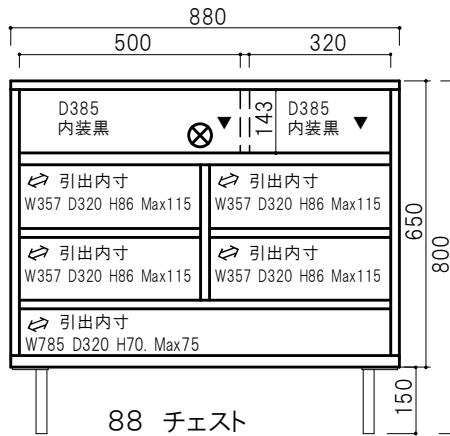

デュオ 90 ミドルボード 商品No.3852  
W905×D425×H1270 (内脚150)  
¥141,200(税込) 1個口 16.7才 約45kg

デュオ 120 キャビネット 商品No.3853  
W1203×D425×H800 (内脚150)  
¥141,200(税込) 1個口 13.1才 約42kg

デュオ 122 TVボード 商品No.3850  
W1223×D425×H475 (内脚150)  
¥100,900(税込) 1個口 6.7才 約25kg

デュオ 175 TVボード 商品No.3851  
W1753×D425×H475 (内脚150)  
¥121,000(税込) 1個口 9.4才 約42kg

静と動のハーモニー

duo

デュオ

全商品裏化粧

- ⊗ : Φ50コード穴ゴムキャップ付
  - ▼ : 扉の開閉はフラップ式
  - ↔ : 3段引きレール仕様
  - ※ : 棚タボは差込式グラフィックス
- 裏面化粧済
- 扉のチョーバンはバネ付仕様