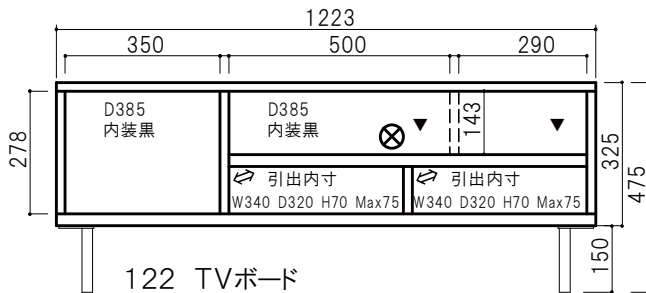

デュオ 90 ミドルボード 商品No.3852  
W905×D425×H1270 (内脚150)  
¥141,200(税込) 1個口 16.7才 約45kg

デュオ 120 キャビネット 商品No.3853  
W1203×D425×H800 (内脚150)  
¥141,200(税込) 1個口 13.1才 約42kg

デュオ 122 TVボード 商品No.3850  
W1223×D425×H475 (内脚150)  
¥100,900(税込) 1個口 6.7才 約25kg

デュオ 175 TVボード 商品No.3851  
W1753×D425×H475 (内脚150)  
¥121,000(税込) 1個口 9.4才 約42kg

静と動のハーモニー

duo

デュオ

全商品裏化粧

- ⊗ : Φ50コード穴ゴムキャップ付
  - ▼ : 扉の開閉はフラップ式
  - ↔ : 3段引きレール仕様
  - ※ : 棚タボは差込式グラフィックス
- 裏面化粧済
- 扉のチョーバンはバネ付仕様