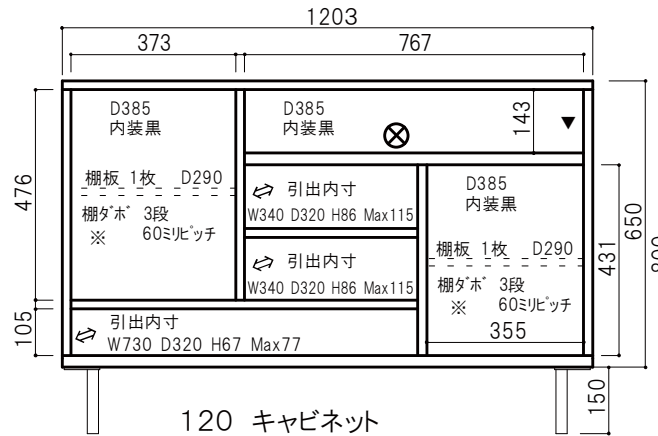

デュオ 90 ミドルボード 商品No.3852  
W905×D425×H1270 (内脚150)  
¥141,200(税込) 1個口 16.7才 約45kg

デュオ 120 キャビネット 商品No.3853  
W1203×D425×H800 (内脚150)  
¥141,200(税込) 1個口 13.1才 約42kg

デュオ 122 TVボード 商品No.3850  
W1223×D425×H475 (内脚150)  
¥100,900(税込) 1個口 6.7才 約25kg

デュオ 175 TVボード 商品No.3851  
W1753×D425×H475 (内脚150)  
¥121,000(税込) 1個口 9.4才 約42kg

静と動のハーモニー

duo

デュオ

全商品裏化粧

- ⊗ : Φ50コード穴ゴムキャップ付
  - ▼ : 扉の開閉はフラップ式
  - ↔ : 3段引きレール仕様
  - ※ : 棚タボは差込式グラフィックス
- 裏面化粧済
- 扉のチョーバンはバネ付仕様