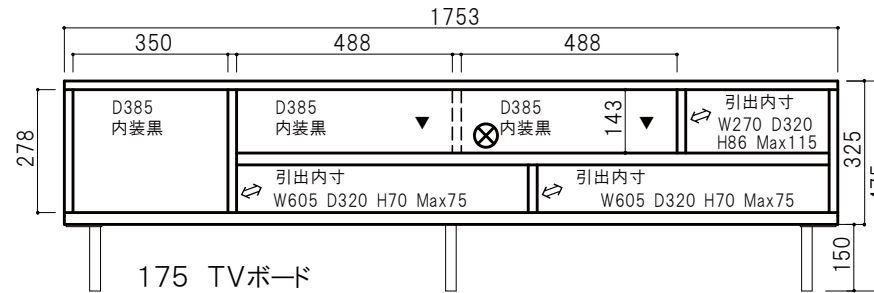

デュオ 90 ミドルボード 商品No.3852  
W905×D425×H1270 (内脚150)  
¥141,200(税込) 1個口 16.7才 約45kg

デュオ 120 キャビネット 商品No.3853  
W1203×D425×H800 (内脚150)  
¥141,200(税込) 1個口 13.1才 約42kg

デュオ 122 TVボード 商品No.3850  
W1223×D425×H475 (内脚150)  
¥100,900(税込) 1個口 6.7才 約25kg

デュオ 175 TVボード 商品No.3851  
W1753×D425×H475 (内脚150)  
¥121,000(税込) 1個口 9.4才 約42kg

静と動のハーモニー

duo

デュオ

全商品裏化粧

- ⊗ : Φ50コード穴ゴムキャップ付
  - ▼ : 扉の開閉はフラップ式
  - ↔ : 3段引きレール仕様
  - ※ : 棚タボは差込式グラフィックス
- 裏面化粧済
- 扉のチョーバンはバネ付仕様