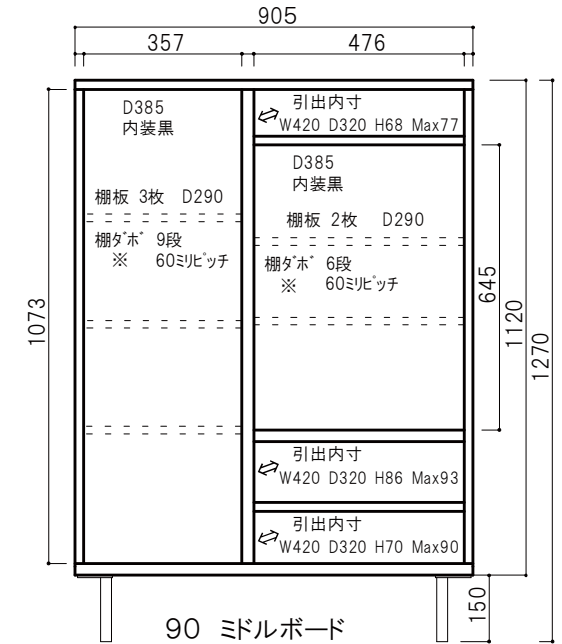

デュオ 90 ミドルボード 商品No.3852  
W905×D425×H1270 (内脚150)  
¥141,200(税込) 1個口 16.7才 約45kg

デュオ 120 キャビネット 商品No.3853  
W1203×D425×H800 (内脚150)  
¥141,200(税込) 1個口 13.1才 約42kg

デュオ 122 TVボード 商品No.3850  
W1223×D425×H475 (内脚150)  
¥100,900(税込) 1個口 6.7才 約25kg

デュオ 175 TVボード 商品No.3851  
W1753×D425×H475 (内脚150)  
¥121,000(税込) 1個口 9.4才 約42kg

静と動のハーモニー

duo

デュオ

全商品裏化粧

- ⊗ : Φ50コード穴ゴムキャップ付
  - ▼ : 扉の開閉はフラップ式
  - ↔ : 3段引きレール仕様
  - ※ : 棚タボは差込式グラフィックス
- 裏面化粧済
- 扉のチョーバンはバネ付仕様