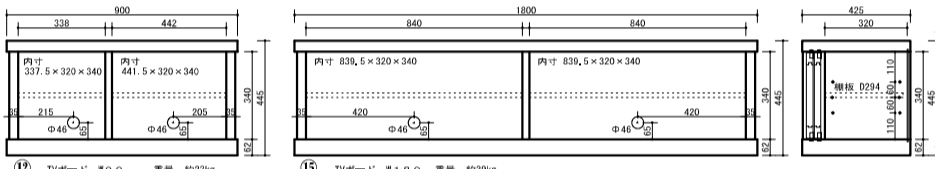

←天板裏にスライドコンセント
(コード穴は裏側)
21115000

裏化粧済

⑨ 120 カウンター 商品No.483
¥124,000 (税別)

⑩ 90 サイドボード
商品No.490 ¥83,400 (税別)

⑪ 120 サイドボード
商品No.491 ¥116,700 (税別)

⑩ 引出内寸 W366 D324 H92
サイドボード W90 重量 約37kg

⑪ 引出内寸 左右: W331 D324 H92 中: W321 D324 H92
サイドボード W120 重量 約47kg

⑬ TVボード W90 重量 約29kg

⑭ TVボード W150 重量 約35kg

⑫ TVボード W90 重量 約22kg

⑮ TVボード W180 重量 約39kg

洗練された格子作り
Asakawa

有明

ありあけ

重厚感のある格子

①

②

④⑥

⑤⑦

⑧

③

① 引出内寸 W365 D320 H90 (Max92)	⑩ 引出内寸 左右W366 D324 H90 (Max92)
②③ 引出内寸 左右W370 D320 H90 (Max92) 引出内寸 中 W330 D320 H90 (Max92)	⑪ 引出内寸 左右W331 D324 H90 (Max92) 引出内寸 中 W321 D324 H90 (Max92)
④⑥ 引出内寸 左右W320 D270 H90 (Max92)	■生産国: 日本
⑤⑦ 引出内寸 左右W460 D270 H90 (Max92)	■扉開閉: 引戸方式
⑧ 引出内寸 左右W245 D325 H80 (Max82) 引出内寸 中 W235 D325 H80 (Max82)	■材質: タモ材
⑨ 引出内寸 左右W330 D320 H90 (Max92) 引出内寸 中 W320 D320 H90 (Max92)	■塗装: ウレタン塗装
	■つくり仕上げ
	■棚板: プリント合板 (厚さ17mm)
	⑧下棚板: プリント合板 (厚さ20mm)