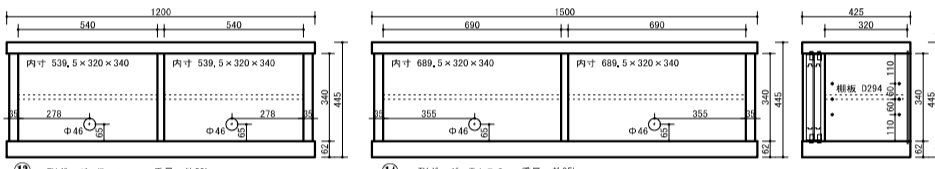

←天板裏にスライドコンセント
(コード穴は裏側)
21115000

裏化粧済

⑨ 120 カウンター 商品No.483
¥124,000 (税別)

⑩ 90 サイドボード
商品No.490 ¥83,400 (税別)

⑪ 120 サイドボード
商品No.491 ¥116,700 (税別)

⑩ 引出内寸 W366 D324 H92
サイドボード W90 重量 約37kg

⑪ 引出内寸 左右: W331 D324 H92 中: W321 D324 H92
サイドボード W120 重量 約47kg

⑬ TVボード W90 重量 約29kg

⑭ TVボード W150 重量 約35kg

⑫ TVボード W90 重量 約22kg

⑮ TVボード W180 重量 約39kg

洗練された格子作り
Asakawa

有明

ありあけ

重厚感のある格子

①

②

④⑥

⑤⑦

⑧

③

① 引出内寸 W365 D320 H90 (Max92)	⑩ 引出内寸 左右W366 D324 H90 (Max92)
②③ 引出内寸 左右W370 D320 H90 (Max92) 引出内寸 中 W330 D320 H90 (Max92)	⑪ 引出内寸 左右W331 D324 H90 (Max92) 引出内寸 中 W321 D324 H90 (Max92)
④⑥ 引出内寸 左右W320 D270 H90 (Max92)	■生産国: 日本
⑤⑦ 引出内寸 左右W460 D270 H90 (Max92)	■扉開閉: 引戸方式
⑧ 引出内寸 左右W245 D325 H80 (Max82) 引出内寸 中 W235 D325 H80 (Max82)	■材質: タモ材
⑨ 引出内寸 左右W330 D320 H90 (Max92) 引出内寸 中 W320 D320 H90 (Max92)	■塗装: ウレタン塗装
	■つくり仕上げ
	■棚板: プリント合板 (厚さ17mm)
	⑧下棚板: プリント合板 (厚さ20mm)