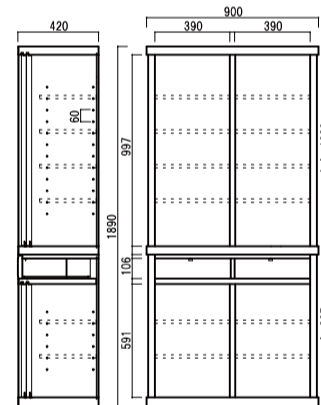

←天板裏にスライドコンセント
(コード穴は裏側)
21115000

裏化粧済

⑨ 120 カウンター 商品No.483
¥124,000 (税別)

⑩ 90 サイドボード
商品No.490 ¥83,400 (税別)

⑪ 120 サイドボード
商品No.491 ¥116,700 (税別)

⑩ 引出内寸 W366 D324 H92
サイドボード W90 重量 約37kg

⑪ 引出内寸 左右: W331 D324 H92 中: W321 D324 H92
サイドボード W120 重量 約47kg

⑦ 120 フリーボード
BR色 商品No.3741
¥209,800 (税別)

←天板裏にスライドコンセント

⑧ 90 収納
NA色 商品No.3750
¥165,400 (税別)

下2枚の棚板を外し
最下部のカウンターを
手前に引いた状態

サイズ mm	色	棚板(上/下)枚	才数	重量kg
① W900 D420 H1890	NA	8 / 4	26.9	60
② W1300 D420 H1890	NA	8 / 4	38.9	84
③ W1300 D420 H1890	NA	4 / 4	38.9	84
④⑥ W900 D420 H1600	NA・BR	6 / 4	22.4	32
⑤⑦ W1200 D420 H1600	NA・BR	6 / 4	29.9	52
⑧ W900 D420 H1600	NA	4 / 2	22.4	45
⑨ W1200 D420 H850	NA	4	15.9	40
⑩ W900 D425 H850	NA	4	11.9	37
⑪ W1200 D425 H850	NA	4	15.9	47
⑫ W900 D425 H445	NA	2	6.3	23
⑬ W1200 D425 H445	NA	2	8.4	29
⑭ W1500 D425 H445	NA	2	10.5	35
⑮ W1800 D425 H445	NA	2	12.6	39

①

②

④⑥

⑤⑦

⑧

③

① 引出内寸 W365 D320 H90 (Max92)	⑩ 引出内寸 左右W366 D324 H90 (Max92)
②③ 引出内寸 左右W370 D320 H90 (Max92) 引出内寸 中 W330 D320 H90 (Max92)	⑪ 引出内寸 左右W331 D324 H90 (Max92) 引出内寸 中 W321 D324 H90 (Max92)
④⑥ 引出内寸 左右W320 D270 H90 (Max92)	■生産国: 日本
⑤⑦ 引出内寸 左右W460 D270 H90 (Max92)	■扉開閉: 引戸方式
⑧ 引出内寸 左右W245 D325 H80 (Max82) 引出内寸 中 W235 D325 H80 (Max82)	■材質: タモ材
⑨ 引出内寸 左右W330 D320 H90 (Max92) 引出内寸 中 W320 D320 H90 (Max92)	■塗装: ウレタン塗装
	■つくり仕上げ
	■棚板: プリント合板 (厚さ17mm)
	⑧下棚板: プリント合板 (厚さ20mm)