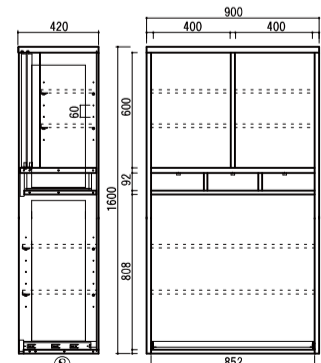

←天板裏にスライドコンセント
(コード穴は裏側)
21115000

裏化粧済

⑨ 120 カウンター 商品No.483
¥124,000 (税別)

⑩ 90 サイドボード
商品No.490 ¥83,400 (税別)

⑪ 120 サイドボード
商品No.491 ¥116,700 (税別)

⑩ 引出内寸 W366 D324 H92
サイドボード W90 重量 約37kg

⑪ 引出内寸 左右: W331 D324 H92 中: W321 D324 H92
サイドボード W120 重量 約47kg

①

②

④⑥

⑤⑦

⑧

③

① 引出内寸 W365 D320 H90 (Max92)	⑩ 引出内寸 左右W366 D324 H90 (Max92)
②③ 引出内寸 左右W370 D320 H90 (Max92) 引出内寸 中 W330 D320 H90 (Max92)	⑪ 引出内寸 左右W331 D324 H90 (Max92) 引出内寸 中 W321 D324 H90 (Max92)
④⑥ 引出内寸 左右W320 D270 H90 (Max92)	■生産国: 日本
⑤⑦ 引出内寸 左右W460 D270 H90 (Max92)	■扉開閉: 引戸方式
⑧ 引出内寸 左右W245 D325 H80 (Max82) 引出内寸 中 W235 D325 H80 (Max82)	■材質: タモ材
⑨ 引出内寸 左右W330 D320 H90 (Max92) 引出内寸 中 W320 D320 H90 (Max92)	■塗装: ウレタン塗装
	■つくり仕上げ
	■棚板: プリント合板 (厚さ17mm)
	⑧下棚板: プリント合板 (厚さ20mm)

- ⑧下台下カウンター: ツキ板合板
- ⑨天板: ツキ板合板
- ⑨下側面: タモ材木枠
- 棚板仕様 ①②③④⑤: ネジタボ方式
④~⑧⑩⑪: グラフィックタボ方式
⑫~⑮: 差込タボ方式
- ⑬~⑮TVボード: ワンタッチストッパー式扉