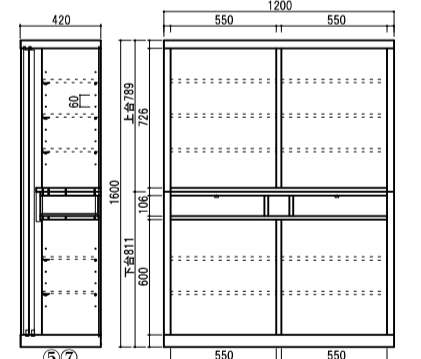

⑦ 120 フリーボード
BR色 商品No.3741
¥209,800 (税別)

←天板裏にスライドコンセント

⑧ 90 収納
NA色 商品No.3750
¥165,400 (税別)

下2枚の棚板を外し
最下部のカウンターを
手前に引いた状態

サイズ mm	色	棚板(上/下)枚	才数	重量kg
① W900 D420 H1890	NA	8 / 4	26.9	60
② W1300 D420 H1890	NA	8 / 4	38.9	84
③ W1300 D420 H1890	NA	4 / 4	38.9	84
④⑥ W900 D420 H1600	NA・BR	6 / 4	22.4	32
⑤⑦ W1200 D420 H1600	NA・BR	6 / 4	29.9	52
⑧ W900 D420 H1600	NA	4 / 2	22.4	45
⑨ W1200 D420 H850	NA	4	15.9	40
⑩ W900 D425 H850	NA	4	11.9	37
⑪ W1200 D425 H850	NA	4	15.9	47
⑫ W900 D425 H445	NA	2	6.3	23
⑬ W1200 D425 H445	NA	2	8.4	29
⑭ W1500 D425 H445	NA	2	10.5	35
⑮ W1800 D425 H445	NA	2	12.6	39

①

②

④⑥

⑤⑦

⑧

③

① 引出内寸 W365 D320 H90 (Max92)	⑩ 引出内寸 左右W366 D324 H90 (Max92)
②③ 引出内寸 左右W370 D320 H90 (Max92) 引出内寸 中 W330 D320 H90 (Max92)	⑪ 引出内寸 左右W331 D324 H90 (Max92) 引出内寸 中 W321 D324 H90 (Max92)
④⑥ 引出内寸 左右W320 D270 H90 (Max92)	■生産国: 日本
⑤⑦ 引出内寸 左右W460 D270 H90 (Max92)	■扉開閉: 引戸方式
⑧ 引出内寸 左右W245 D325 H80 (Max82) 引出内寸 中 W235 D325 H80 (Max82)	■材質: タモ材
⑨ 引出内寸 左右W330 D320 H90 (Max92) 引出内寸 中 W320 D320 H90 (Max92)	■塗装: ウレタン塗装
	■つくり仕上げ
	■棚板: プリント合板 (厚さ17mm)
	⑧下棚板: プリント合板 (厚さ20mm)