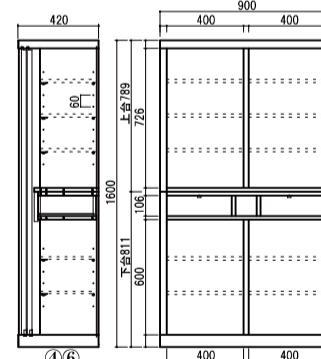

←天板裏にスライドコンセント
(コード穴は裏側)
21115000

裏化粧済

⑨ 120 カウンター 商品No.483
¥124,000 (税別)

⑩ 90 サイドボード
商品No.490 ¥83,400 (税別)

⑪ 120 サイドボード
商品No.491 ¥116,700 (税別)

⑩ 引出内寸 W366 D324 H92
サイドボード W90 重量 約37kg

⑪ 引出内寸 左右: W331 D324 H92 中: W321 D324 H92
サイドボード W120 重量 約47kg

⑦ 120 フリーボード
BR色 商品No.3741
¥209,800 (税別)

←天板裏にスライドコンセント

⑧ 90 収納
NA色 商品No.3750
¥165,400 (税別)

下2枚の棚板を外し
最下部のカウンターを
手前に引いた状態

サイズ mm	色	棚板(上/下)枚	才数	重量kg
① W900 D420 H1890	NA	8 / 4	26.9	60
② W1300 D420 H1890	NA	8 / 4	38.9	84
③ W1300 D420 H1890	NA	4 / 4	38.9	84
④⑥ W900 D420 H1600	NA・BR	6 / 4	22.4	32
⑤⑦ W1200 D420 H1600	NA・BR	6 / 4	29.9	52
⑧ W900 D420 H1600	NA	4 / 2	22.4	45
⑨ W1200 D420 H850	NA	4	15.9	40
⑩ W900 D425 H850	NA	4	11.9	37
⑪ W1200 D425 H850	NA	4	15.9	47
⑫ W900 D425 H445	NA	2	6.3	23
⑬ W1200 D425 H445	NA	2	8.4	29
⑭ W1500 D425 H445	NA	2	10.5	35
⑮ W1800 D425 H445	NA	2	12.6	39

①

②

④⑥

⑤⑦

⑧

③

① 引出内寸 W365 D320 H90 (Max92)	⑩ 引出内寸 左右W366 D324 H90 (Max92)
②③ 引出内寸 左右W370 D320 H90 (Max92) 引出内寸 中 W330 D320 H90 (Max92)	⑪ 引出内寸 左右W331 D324 H90 (Max92) 引出内寸 中 W321 D324 H90 (Max92)
④⑥ 引出内寸 左右W320 D270 H90 (Max92)	■生産国: 日本
⑤⑦ 引出内寸 左右W460 D270 H90 (Max92)	■扉開閉: 引戸方式
⑧ 引出内寸 左右W245 D325 H80 (Max82) 引出内寸 中 W235 D325 H80 (Max82)	■材質: タモ材
⑨ 引出内寸 左右W330 D320 H90 (Max92) 引出内寸 中 W320 D320 H90 (Max92)	■塗装: ウレタン塗装
	■つくり仕上げ
	■棚板: プリント合板 (厚さ17mm)
	⑧下棚板: プリント合板 (厚さ20mm)