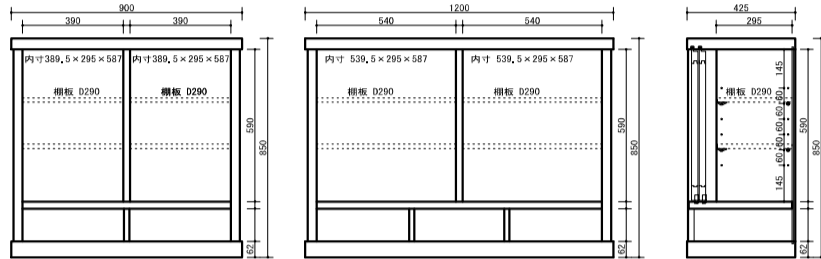

←天板裏にスライドコンセント
(コード穴は裏側)
21115000

裏化粧済

⑨ 120 カウンター 商品No.483
¥124,000 (税別)

⑩ 90 サイドボード
商品No.490 ¥83,400 (税別)

⑪ 120 サイドボード
商品No.491 ¥116,700 (税別)

⑩ 引出内寸 W366 D324 H92
サイドボード W90 重量 約37kg

⑪ 引出内寸 左右: W331 D324 H92 中: W321 D324 H92
サイドボード W120 重量 約47kg

⑬ TVボード W90 重量 約29kg

⑭ TVボード W150 重量 約35kg

⑫ TVボード W90 重量 約22kg

⑮ TVボード W180 重量 約39kg

洗練された格子作り
Asakawa

有明

ありあけ

重厚感のある格子

⑦ 120 フリーボード
BR色 商品No.3741
¥209,800 (税別)

←天板裏にスライドコンセント

⑧ 90 収納
NA色 商品No.3750
¥165,400 (税別)

下2枚の棚板を外し
最下部のカウンターを
手前に引いた状態

サイズ mm	色	棚板(上/下)枚	才数	重量kg
① W900 D420 H1890	NA	8 / 4	26.9	60
② W1300 D420 H1890	NA	8 / 4	38.9	84
③ W1300 D420 H1890	NA	4 / 4	38.9	84
④⑥ W900 D420 H1600	NA・BR	6 / 4	22.4	32
⑤⑦ W1200 D420 H1600	NA・BR	6 / 4	29.9	52
⑧ W900 D420 H1600	NA	4 / 2	22.4	45
⑨ W1200 D420 H850	NA	4	15.9	40
⑩ W900 D425 H850	NA	4	11.9	37
⑪ W1200 D425 H850	NA	4	15.9	47
⑫ W900 D425 H445	NA	2	6.3	23
⑬ W1200 D425 H445	NA	2	8.4	29
⑭ W1500 D425 H445	NA	2	10.5	35
⑮ W1800 D425 H445	NA	2	12.6	39

①

②

④⑥

⑤⑦

⑧

③

① 引出内寸 W365 D320 H90 (Max92)	⑩ 引出内寸 左右W366 D324 H90 (Max92)
②③ 引出内寸 左右W370 D320 H90 (Max92) 引出内寸 中 W330 D320 H90 (Max92)	⑪ 引出内寸 左右W331 D324 H90 (Max92) 引出内寸 中 W321 D324 H90 (Max92)
④⑥ 引出内寸 左右W320 D270 H90 (Max92)	■生産国: 日本
⑤⑦ 引出内寸 左右W460 D270 H90 (Max92)	■扉開閉: 引戸方式
⑧ 引出内寸 左右W245 D325 H80 (Max82) 引出内寸 中 W235 D325 H80 (Max82)	■材質: タモ材
⑨ 引出内寸 左右W330 D320 H90 (Max92) 引出内寸 中 W320 D320 H90 (Max92)	■塗装: ウレタン塗装
	■つくり仕上げ
	■棚板: プリント合板 (厚さ17mm)
	⑧下棚板: プリント合板 (厚さ20mm)