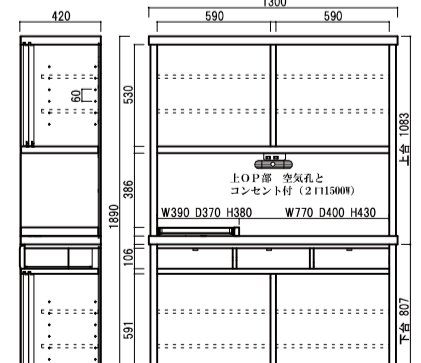

⑦ 120 フリーボード
BR色 商品No.3741
¥209,800 (税別)

←天板裏にスライドコンセント

⑧ 90 収納
NA色 商品No.3750
¥165,400 (税別)

下2枚の棚板を外し
最下部のカウンターを
手前に引いた状態

サイズ mm	色	棚板(上/下)枚	才数	重量kg
① W900 D420 H1890	NA	8 / 4	26.9	60
② W1300 D420 H1890	NA	8 / 4	38.9	84
③ W1300 D420 H1890	NA	4 / 4	38.9	84
④⑥ W900 D420 H1600	NA・BR	6 / 4	22.4	32
⑤⑦ W1200 D420 H1600	NA・BR	6 / 4	29.9	52
⑧ W900 D420 H1600	NA	4 / 2	22.4	45
⑨ W1200 D420 H850	NA	4	15.9	40
⑩ W900 D425 H850	NA	4	11.9	37
⑪ W1200 D425 H850	NA	4	15.9	47
⑫ W900 D425 H445	NA	2	6.3	23
⑬ W1200 D425 H445	NA	2	8.4	29
⑭ W1500 D425 H445	NA	2	10.5	35
⑮ W1800 D425 H445	NA	2	12.6	39

①

②

④⑥

⑤⑦

⑧

③

① 引出内寸 W365 D320 H90 (Max92)	⑩ 引出内寸 左右W366 D324 H90 (Max92)
②③ 引出内寸 左右W370 D320 H90 (Max92) 引出内寸 中 W330 D320 H90 (Max92)	⑪ 引出内寸 左右W331 D324 H90 (Max92) 引出内寸 中 W321 D324 H90 (Max92)
④⑥ 引出内寸 左右W320 D270 H90 (Max92)	■生産国: 日本
⑤⑦ 引出内寸 左右W460 D270 H90 (Max92)	■扉開閉: 引戸方式
⑧ 引出内寸 左右W245 D325 H80 (Max82) 引出内寸 中 W235 D325 H80 (Max82)	■材質: タモ材
⑨ 引出内寸 左右W330 D320 H90 (Max92) 引出内寸 中 W320 D320 H90 (Max92)	■塗装: ウレタン塗装
	■つくり仕上げ
	■棚板: プリント合板 (厚さ17mm)
	⑧下棚板: プリント合板 (厚さ20mm)

- ⑧下台下カウンター: ツキ板合板
- ⑨天板: ツキ板合板
- ⑨下側面: タモ材木枠
- 棚板仕様 ①②③④⑤: ネジタボ方式
④~⑧⑩⑪: グラフィックタボ方式
⑫~⑮: 差込タボ方式
- ⑬~⑮TVボード: ワンタッチストッパー式扉