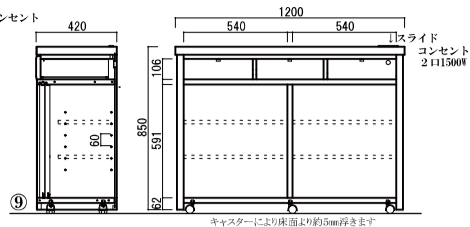

←天板裏にスライドコンセント
(コード穴は裏側)
21115000

裏化粧済

⑨ 120 カウンター 商品No.483
¥124,000 (税別)

⑩ 90 サイドボード
商品No.490 ¥83,400 (税別)

⑪ 120 サイドボード
商品No.491 ¥116,700 (税別)

⑩ 引出内寸 W366 D324 H92
サイドボード W90 重量 約37kg

⑪ 引出内寸 左右: W331 D324 H92 中: W321 D324 H92
サイドボード W120 重量 約47kg

⑬ TVボード W90 重量 約29kg

⑭ TVボード W150 重量 約35kg

⑫ TVボード W90 重量 約22kg

⑮ TVボード W180 重量 約39kg

洗練された格子作り
Asakawa

有明

ありあけ

重厚感のある格子

①

②

④⑥

⑤⑦

⑧

③

① 引出内寸 W365 D320 H90 (Max92)	⑩ 引出内寸 左右W366 D324 H90 (Max92)
②③ 引出内寸 左右W370 D320 H90 (Max92) 引出内寸 中 W330 D320 H90 (Max92)	⑪ 引出内寸 左右W331 D324 H90 (Max92) 引出内寸 中 W321 D324 H90 (Max92)
④⑥ 引出内寸 左右W320 D270 H90 (Max92)	■生産国: 日本
⑤⑦ 引出内寸 左右W460 D270 H90 (Max92)	■扉開閉: 引戸方式
⑧ 引出内寸 左右W245 D325 H80 (Max82) 引出内寸 中 W235 D325 H80 (Max82)	■材質: タモ材
⑨ 引出内寸 左右W330 D320 H90 (Max92) 引出内寸 中 W320 D320 H90 (Max92)	■塗装: ウレタン塗装
	■つくり仕上げ
	■棚板: プリント合板 (厚さ17mm)
	⑧下棚板: プリント合板 (厚さ20mm)