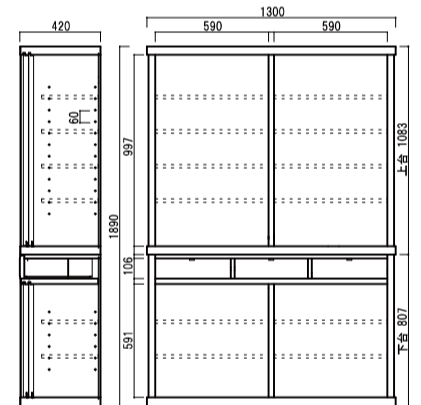

←天板裏にスライドコンセント
(コード穴は裏側)
21115000

裏化粧済

⑨ 120 カウンター 商品No.483
¥124,000 (税別)

⑩ 90 サイドボード
商品No.490 ¥83,400 (税別)

⑪ 120 サイドボード
商品No.491 ¥116,700 (税別)

⑩ 引出内寸 W366 D324 H92
サイドボード W90 重量 約37kg

⑪ 引出内寸 左右: W331 D324 H92 中: W321 D324 H92
サイドボード W120 重量 約47kg

⑦ 120 フリーボード
BR色 商品No.3741
¥209,800 (税別)

←天板裏にスライドコンセント

⑧ 90 収納
NA色 商品No.3750
¥165,400 (税別)

下2枚の棚板を外し
最下部のカウンターを
手前に引いた状態

サイズ mm	色	棚板(上/下)枚	才数	重量kg
① W900 D420 H1890	NA	8 / 4	26.9	60
② W1300 D420 H1890	NA	8 / 4	38.9	84
③ W1300 D420 H1890	NA	4 / 4	38.9	84
④⑥ W900 D420 H1600	NA・BR	6 / 4	22.4	32
⑤⑦ W1200 D420 H1600	NA・BR	6 / 4	29.9	52
⑧ W900 D420 H1600	NA	4 / 2	22.4	45
⑨ W1200 D420 H850	NA	4	15.9	40
⑩ W900 D425 H850	NA	4	11.9	37
⑪ W1200 D425 H850	NA	4	15.9	47
⑫ W900 D425 H445	NA	2	6.3	23
⑬ W1200 D425 H445	NA	2	8.4	29
⑭ W1500 D425 H445	NA	2	10.5	35
⑮ W1800 D425 H445	NA	2	12.6	39

①

②

④⑥

⑤⑦

⑧

③

① 引出内寸 W365 D320 H90 (Max92)	⑩ 引出内寸 左右W366 D324 H90 (Max92)
②③ 引出内寸 左右W370 D320 H90 (Max92) 引出内寸 中 W330 D320 H90 (Max92)	⑪ 引出内寸 左右W331 D324 H90 (Max92) 引出内寸 中 W321 D324 H90 (Max92)
④⑥ 引出内寸 左右W320 D270 H90 (Max92)	■生産国: 日本
⑤⑦ 引出内寸 左右W460 D270 H90 (Max92)	■扉開閉: 引戸方式
⑧ 引出内寸 左右W245 D325 H80 (Max82) 引出内寸 中 W235 D325 H80 (Max82)	■材質: タモ材
⑨ 引出内寸 左右W330 D320 H90 (Max92) 引出内寸 中 W320 D320 H90 (Max92)	■塗装: ウレタン塗装
	■つくり仕上げ
	■棚板: プリント合板 (厚さ17mm)
	⑧下棚板: プリント合板 (厚さ20mm)