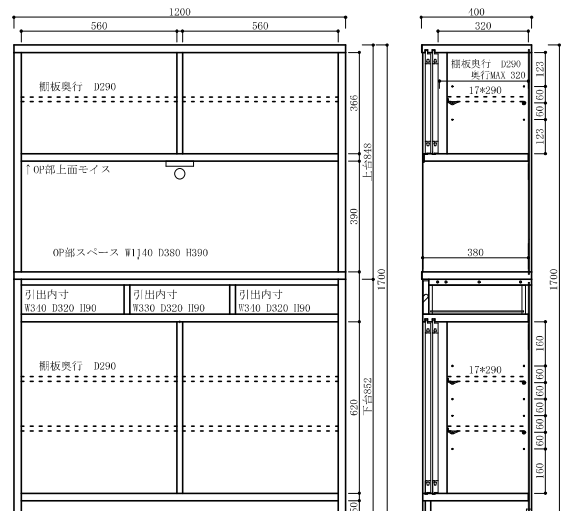

W1200×D400×H1700

棚板6枚/グラフィックス仕様

¥95,400 [税別]
30.3才 / 2個口 / 約54kg

商品コード **3944**

120 OP BR色

W1200×D400×H1700

棚板6枚/グラフィックス仕様

¥95,400 [税別]
30.3才 / 2個口 / 約54kg

鎌倉

- 色／ブラウン・ライトブラウン
- 材質／キリ材
- うづくり仕上げ
- 引出箱組
- 天板ツキ板

商品コード 1880
90サイドボードBR色
W900×D380×H868
棚板4枚
¥36,700 [税別]
才数 11.1/個口数 1
約 27 kg

商品コード 1881
120サイドボードBR色
W1200×D380×H868
棚板4枚
¥47,700 [税別]
才数 14.7/個口数 1
約 33 kg