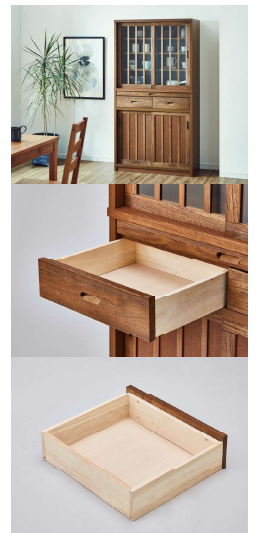

スライドカウンター

食器などを食器棚に入れる場合や食器棚から出す場合にスライドカウンター上に一時置けるので大変便利

棚受けダボ

棚板固定はグラフィックス仕様

箱組引出

箱組仕様で強度アップ

商品コード **3982**

90カウンター LBR色
W903×D401×H880
棚板4枚/グラフィックス仕様
¥40,000 [税別]
11.8 才/1個口/約28.5 kg