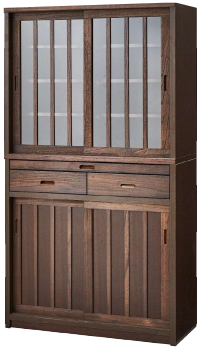

鎌倉

Kamakura

- 色 / WH: ホワイト BR: ブラウン LBR: ライトブラウン
- 材質 / キリ材
- うづくり仕上げ
- 引出箱組
- 側面: プリント合板 内部: プリント合板

商品コード **3940**

90 DB BR色
W900×D400×H1700
棚板10枚/グラフィックス仕様
¥73,400 [税別]
22.7 才/2個口/約48kg

商品コード **3941**

120 DB BR色
W1200×D400×H1700
棚板10枚/グラフィックス仕様
¥91,700 [税別]
30.3 才/2個口/約65kg

商品コード **3950**

90 DB LBR色
W900×D400×H1700
棚板10枚/グラフィックス仕様
¥73,400 [税別]
22.7 才/2個口/約48kg

商品コード **3951**

120 DB LBR色
W1200×D400×H1700
棚板10枚/グラフィックス仕様
¥91,700 [税別]
30.3 才/2個口/約65kg

商品コード **3960**

90 DB WH色
W900×D400×H1700
棚板10枚/グラフィックス仕様
¥73,400 [税別]
22.7 才/2個口/約48kg