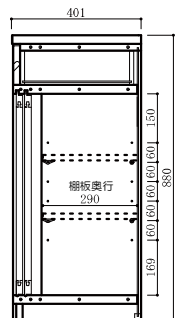

商品コード **3983**

120カウンター LBR色
W1203×D401×H880
棚板4枚/グラフィックス仕様
¥50,000 [税別]
15.7 才/1個口/約36.0 kg

商品コード **3984**

90カウンター WH色
W903×D401×H880
棚板4枚/グラフィックス仕様
¥40,000 [税別]
11.8 才/1個口/約28.5 kg

商品コード **3985**

120カウンター WH色
W1203×D401×H880
棚板4枚/グラフィックス仕様
¥50,000 [税別]
15.7 才/1個口/約36.0 kg