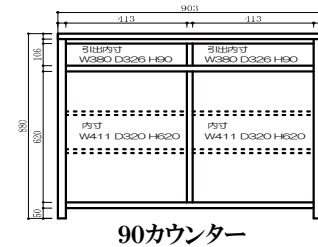

商品コード **3983**

120カウンター LBR色
W1203×D401×H880
棚板4枚/グラフィックス仕様
¥50,000 [税別]
15.7 才/1個口/約36.0 kg

商品コード **3984**

90カウンター WH色
W903×D401×H880
棚板4枚/グラフィックス仕様
¥40,000 [税別]
11.8 才/1個口/約28.5 kg

商品コード **3985**

120カウンター WH色
W1203×D401×H880
棚板4枚/グラフィックス仕様
¥50,000 [税別]
15.7 才/1個口/約36.0 kg

鎌倉

Kamakura

- 色 / WH: ホワイト BR: ブラウン LBR: ライトブラウン
- 材質 / キリ材
- うづくり仕上げ
- 引出箱組
- 側面: プリント合板 内部: プリント合板

商品コード **3952**

80 レンジ台 LBR色

W800×D400×H1700

棚板2枚/グラフィックス仕様

¥61,400 [税別]
20.2才 / 1個口 / 約35kg