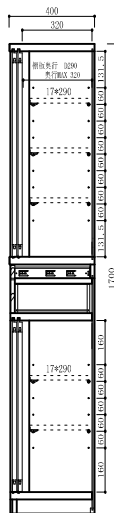

商品コード **3961**

120 DB WH色
W1200×D400×H1700
棚板10枚/グラフィックス仕様
¥91,700 [税別]
30.3 才/2個口/約65kg

商品コード **3980**

90カウンター BR色
W903×D401×H880
棚板4枚/グラフィックス仕様
¥40,000 [税別]
11.8 才/1個口/約28.5 kg

商品コード **3981**

120カウンター BR色
W1203×D401×H880
棚板4枚/グラフィックス仕様
¥50,000 [税別]
15.7 才/1個口/約36.0 kg

スライドカウンター

食器などを食器棚に入れる場合や食器棚から出す場合にスライドカウンター上に一時置けるので大変便利

棚受けダボ

棚板固定はグラフィックス仕様

箱組引出

箱組仕様で強度アップ

商品コード **3982**

90カウンター LBR色
W903×D401×H880
棚板4枚/グラフィックス仕様
¥40,000 [税別]
11.8 才/1個口/約28.5 kg

商品コード **3983**

120カウンター LBR色
W1203×D401×H880
棚板4枚/グラフィックス仕様
¥50,000 [税別]
15.7 才/1個口/約36.0 kg

商品コード **3984**

90カウンター WH色
W903×D401×H880
棚板4枚/グラフィックス仕様
¥40,000 [税別]
11.8 才/1個口/約28.5 kg

商品コード **3985**

120カウンター WH色
W1203×D401×H880
棚板4枚/グラフィックス仕様
¥50,000 [税別]
15.7 才/1個口/約36.0 kg

鎌倉

Kamakura

- 色 / WH: ホワイト BR: ブラウン LBR: ライトブラウン
- 材質 / キリ材
- うづくり仕上げ
- 引出箱組
- 側面: プリント合板 内部: プリント合板

商品コード **3952**

80 レンジ台 LBR色

W800×D400×H1700

棚板2枚/グラフィックス仕様

¥61,400 [税別]
20.2才 / 1個口 / 約35kg