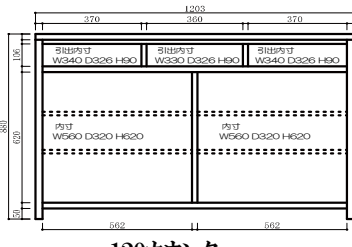

商品コード **3983**

120カウンター LBR色
W1203×D401×H880
棚板4枚/グラフィックス仕様
¥50,000 [税別]
15.7 才/1個口/約36.0 kg

商品コード **3984**

90カウンター WH色
W903×D401×H880
棚板4枚/グラフィックス仕様
¥40,000 [税別]
11.8 才/1個口/約28.5 kg

商品コード **3985**

120カウンター WH色
W1203×D401×H880
棚板4枚/グラフィックス仕様
¥50,000 [税別]
15.7 才/1個口/約36.0 kg