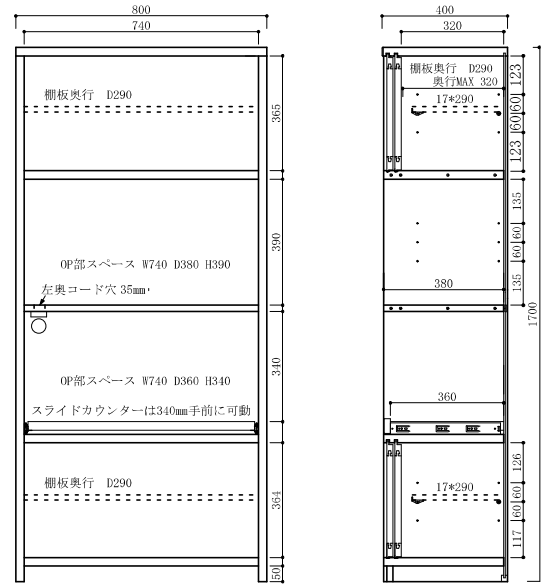

商品コード **3962**

80 レンジ台 WH色

W800×D400×H1700

棚板2枚/グラフィックス仕様

¥61,400 [税別]
20.2才 / 1個口 / 約35kg

商品コード **3942**

80 レンジ台 BR色

W800×D400×H1700

棚板2枚/グラフィックス仕様

¥61,400 [税別]
20.2才 / 1個口 / 約35kg

商品コード **3953**

90 OP LBR色

W900×D400×H1700

棚板6枚/グラフィックス仕様

¥77,000 [税別]
22.7才 / 2個口 / 約42kg

商品コード **3963**