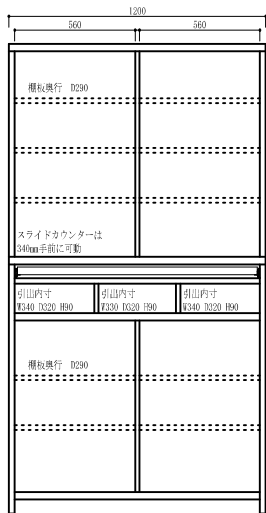

商品コード **3950**

90 DB LBR色
W900×D400×H1700
棚板10枚/グラフィックス仕様
¥73,400 [税別]
22.7 才/2個口/約48kg

商品コード **3951**

120 DB LBR色
W1200×D400×H1700
棚板10枚/グラフィックス仕様
¥91,700 [税別]
30.3 才/2個口/約65kg

商品コード **3960**

90 DB WH色
W900×D400×H1700
棚板10枚/グラフィックス仕様
¥73,400 [税別]
22.7 才/2個口/約48kg

スライドカウンター

食器などを食器棚に入れる場合や食器棚から出す場合にスライドカウンター上に一時置けるので大変便利

棚受けダボ

棚板固定はグラフィックス仕様

箱組引出

箱組仕様で強度アップ

商品コード **3982**

90カウンター LBR色
W903×D401×H880
棚板4枚/グラフィックス仕様
¥40,000 [税別]
11.8 才/1個口/約28.5 kg

商品コード **3983**

120カウンター LBR色
W1203×D401×H880
棚板4枚/グラフィックス仕様
¥50,000 [税別]
15.7 才/1個口/約36.0 kg

商品コード **3984**

90カウンター WH色
W903×D401×H880
棚板4枚/グラフィックス仕様
¥40,000 [税別]
11.8 才/1個口/約28.5 kg

商品コード **3985**

120カウンター WH色
W1203×D401×H880
棚板4枚/グラフィックス仕様
¥50,000 [税別]
15.7 才/1個口/約36.0 kg

鎌倉

Kamakura

- 色 / WH: ホワイト BR: ブラウン LBR: ライトブラウン
- 材質 / キリ材
- うづくり仕上げ
- 引出箱組
- 側面: プリント合板 内部: プリント合板

商品コード **3952**

80 レンジ台 LBR色

W800×D400×H1700

棚板2枚/グラフィックス仕様

¥61,400 [税別]
20.2才 / 1個口 / 約35kg