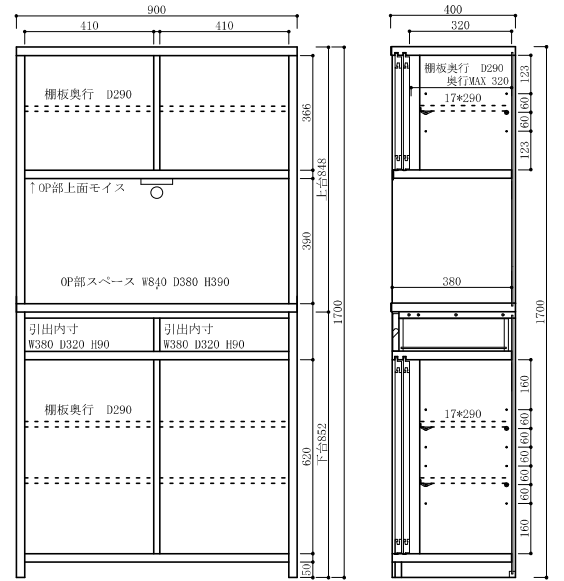

90 OP WH色

W900×D400×H1700

棚板6枚/グラフィックス仕様

¥77,000 [税別]
22.7才 / 2個口 / 約42kg

商品コード **3943**

90 OP BR色

W900×D400×H1700

棚板6枚/グラフィックス仕様

¥77,000 [税別]
22.7才 / 2個口 / 約42kg

商品コード **3954**

120 OP LBR色

W1200×D400×H1700

棚板6枚/グラフィックス仕様

¥95,400 [税別]
30.3才 / 2個口 / 約54kg

商品コード **3964**

120 OP WH色