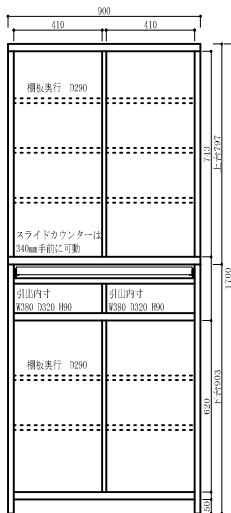

商品コード **3950**

90 DB LBR色
W900×D400×H1700
棚板10枚/グラフィックス仕様
¥73,400 [税別]
22.7 才/2個口/約48kg

商品コード **3951**

120 DB LBR色
W1200×D400×H1700
棚板10枚/グラフィックス仕様
¥91,700 [税別]
30.3 才/2個口/約65kg

商品コード **3960**

90 DB WH色
W900×D400×H1700
棚板10枚/グラフィックス仕様
¥73,400 [税別]
22.7 才/2個口/約48kg

スライドカウンター

食器などを食器棚に入れる場合や食器棚から出す場合にスライドカウンター上に一時置けるので大変便利

棚受けダボ

棚板固定はグラフィックス仕様

箱組引出

箱組仕様で強度アップ

商品コード **3982**

90カウンター LBR色
W903×D401×H880
棚板4枚/グラフィックス仕様
¥40,000 [税別]
11.8 才/1個口/約28.5 kg

商品コード **3983**

120カウンター LBR色
W1203×D401×H880
棚板4枚/グラフィックス仕様
¥50,000 [税別]
15.7 才/1個口/約36.0 kg

商品コード **3984**

90カウンター WH色
W903×D401×H880
棚板4枚/グラフィックス仕様
¥40,000 [税別]
11.8 才/1個口/約28.5 kg

商品コード **3985**

120カウンター WH色
W1203×D401×H880
棚板4枚/グラフィックス仕様
¥50,000 [税別]
15.7 才/1個口/約36.0 kg

鎌倉

Kamakura

- 色 / WH: ホワイト BR: ブラウン LBR: ライトブラウン
- 材質 / キリ材
- うづくり仕上げ
- 引出箱組
- 側面: プリント合板 内部: プリント合板

商品コード **3952**

80 レンジ台 LBR色

W800×D400×H1700

棚板2枚/グラフィックス仕様

¥61,400 [税別]
20.2才 / 1個口 / 約35kg