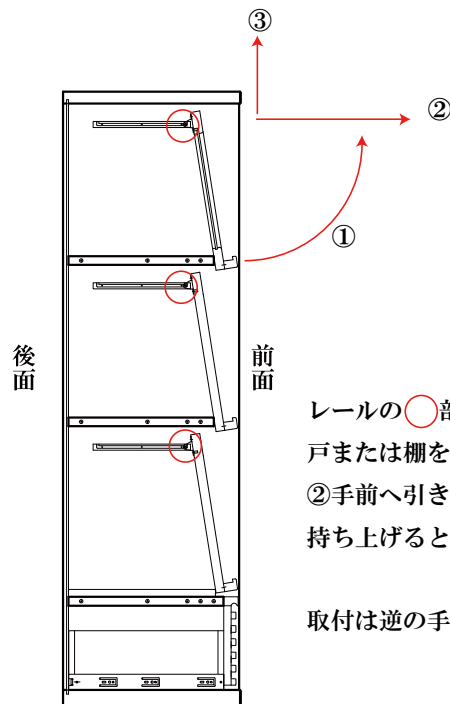

# タワー

材：タモ材・ツキ板

塗装：ウレタン塗装

色：NA(ナチュラル) BR(ブラウン)

生産国：日本

90 NA

75 NA

60 NA

- ◎戸や棚が落下しないように十分注意して下さい。
- ◎作業はすべらない手袋で手を保護して行って下さい。

扉の入替ができます。

60 BR

75 BR

90 BR

レールの○部の上が開いていますので戸または棚を ①落下しないように水平にして ②手前へ引き ③戸または棚の奥を上を持ち上げると戸または棚が外れます。

取付は逆の手順 ③→②→① です。

W	色	サイズ	価格 (税込)	才数	個口数
60	BR/NA	W60 D40 H140	60,500	12.5	1
75	BR/NA	W75 D40 H140	72,600	15.6	1
90	BR/NA	W90 D40 H140	80,700	18.7	1