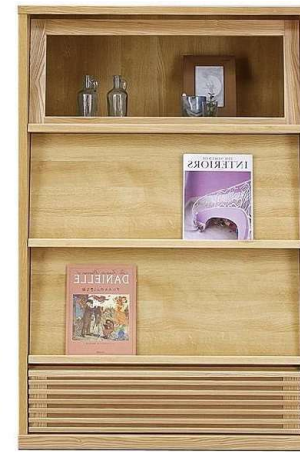

# タワー

材：タモ材・ツキ板

塗装：ウレタン塗装

色：NA(ナチュラル) BR(ブラウン)

生産国：日本

90 NA

75 NA

60 NA

- ◎戸や棚が落下しないように十分注意して下さい。
- ◎作業はすべらない手袋で手を保護して行って下さい。

扉の入替ができます。

60 BR

75 BR

90 BR

レールの○部の上が開いていますので戸または棚を ①落下しないように水平にして ②手前へ引き ③戸または棚の奥を上を持ち上げると戸または棚が外れます。

取付は逆の手順 ③→②→① です。

W	色	サイズ	価格 (税込)	才数	個口数
60	BR/NA	W60 D40 H140	60,500	12.5	1
75	BR/NA	W75 D40 H140	72,600	15.6	1
90	BR/NA	W90 D40 H140	80,700	18.7	1