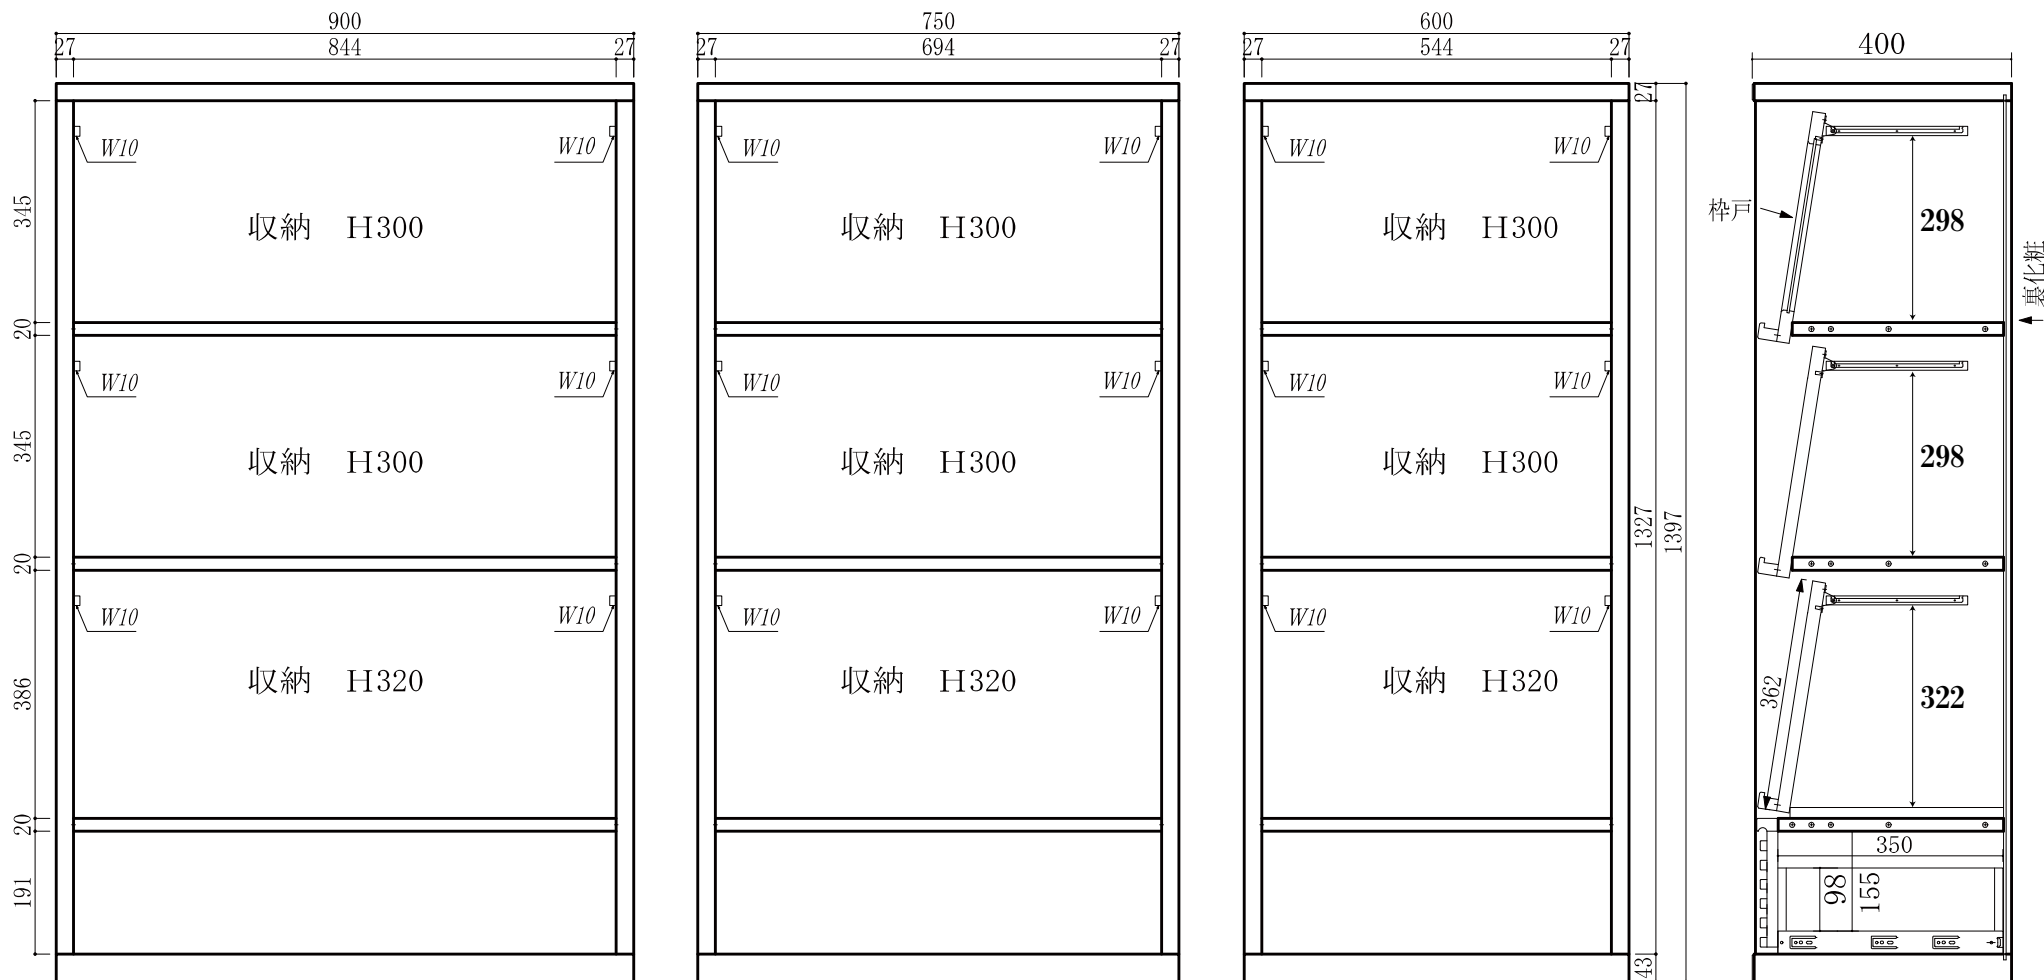

タワー NA色 BR色 裏化粧

仕様変更が予告なしに行われることがありますのでご了承ください。
提供する情報の著作権は弊社（浅川木工㈱）に帰属します。