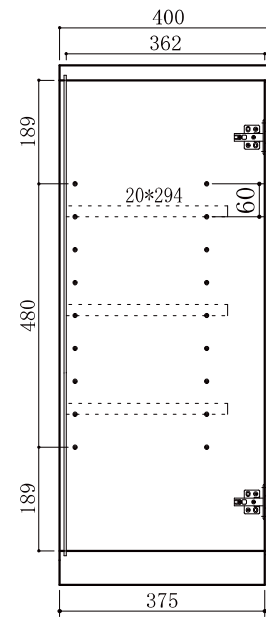

商品コード 3001

**120ラック BR色**  
W1200×D425×H950  
¥72,600〔税込〕  
才数 16.9／個口数 1

商品コード 3002

**150ラック BR色**  
W1500×D425×H950  
¥96,800〔税込〕  
才数 21.1／個口数 1

# トップ

80

120

150