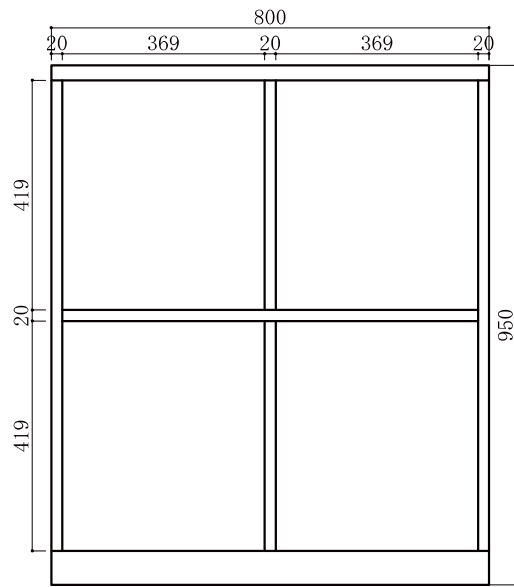

商品コード 3001

**120ラック BR色**  
W1200×D425×H950  
¥72,600〔税込〕  
才数 16.9／個口数 1

商品コード 3002

**150ラック BR色**  
W1500×D425×H950  
¥96,800〔税込〕  
才数 21.1／個口数 1

# トップ

80

120

150