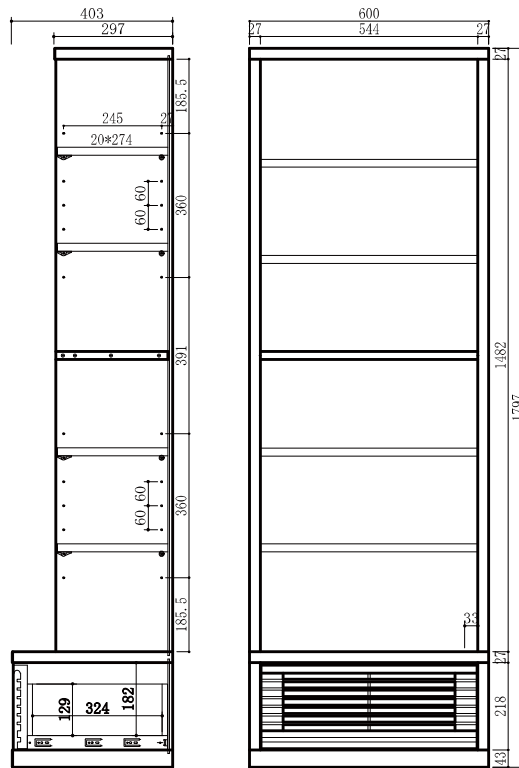

商品コード 3215
100フリーボードHBR色
W1000×D400×H1800
¥85,500 [税込]
才数 26.7/個口数 1 /34kg

引出内寸 60L/H W478
80L/H W678
100L/H W396×2

60

L タイプ

80

100

引出内寸 60L/H W478
80L/H W678
100L/H W396×2

60