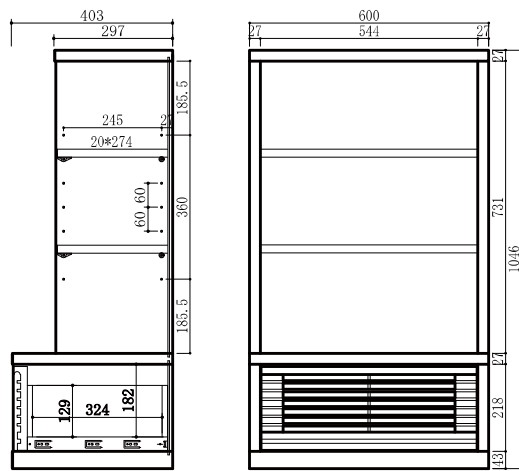

商品コード 3212
100フリーボードLBR色
W1000×D400×H1050
¥48,400 [税込]
才数 15.6/個口数 1 /26kg

商品コード 3213
60フリーボードHBR色
W600×D400×H1800
¥54,300 [税込]
才数 16.0/個口数 1 /20kg

商品コード 3214
80フリーボードHBR色
W800×D400×H1800
¥65,300 [税込]
才数 21.3/個口数 1 /24kg

商品コード 3215
100フリーボードHBR色
W1000×D400×H1800
¥85,500 [税込]
才数 26.7/個口数 1 /34kg

引出内寸 60L/H W478
80L/H W678
100L/H W396×2

60

L タイプ

80

100

引出内寸 60L/H W478
80L/H W678
100L/H W396×2

60