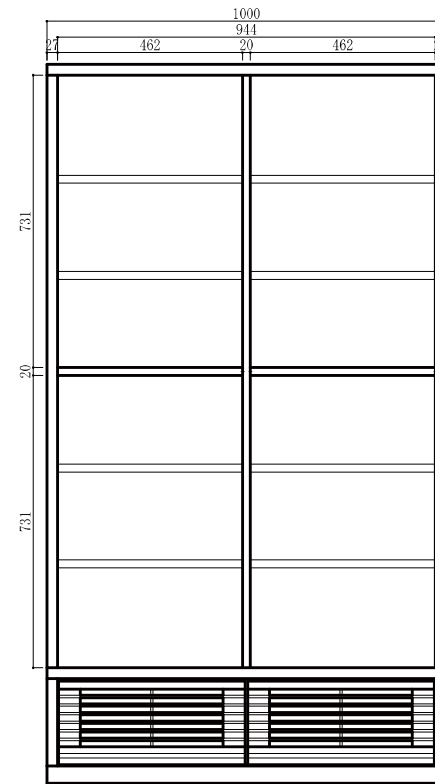

引出内寸 60L/H W478
80L/H W678
100L/H W396×2

60

L タイプ

80

100

引出内寸 60L/H W478
80L/H W678
100L/H W396×2

60

H タイプ

80

100